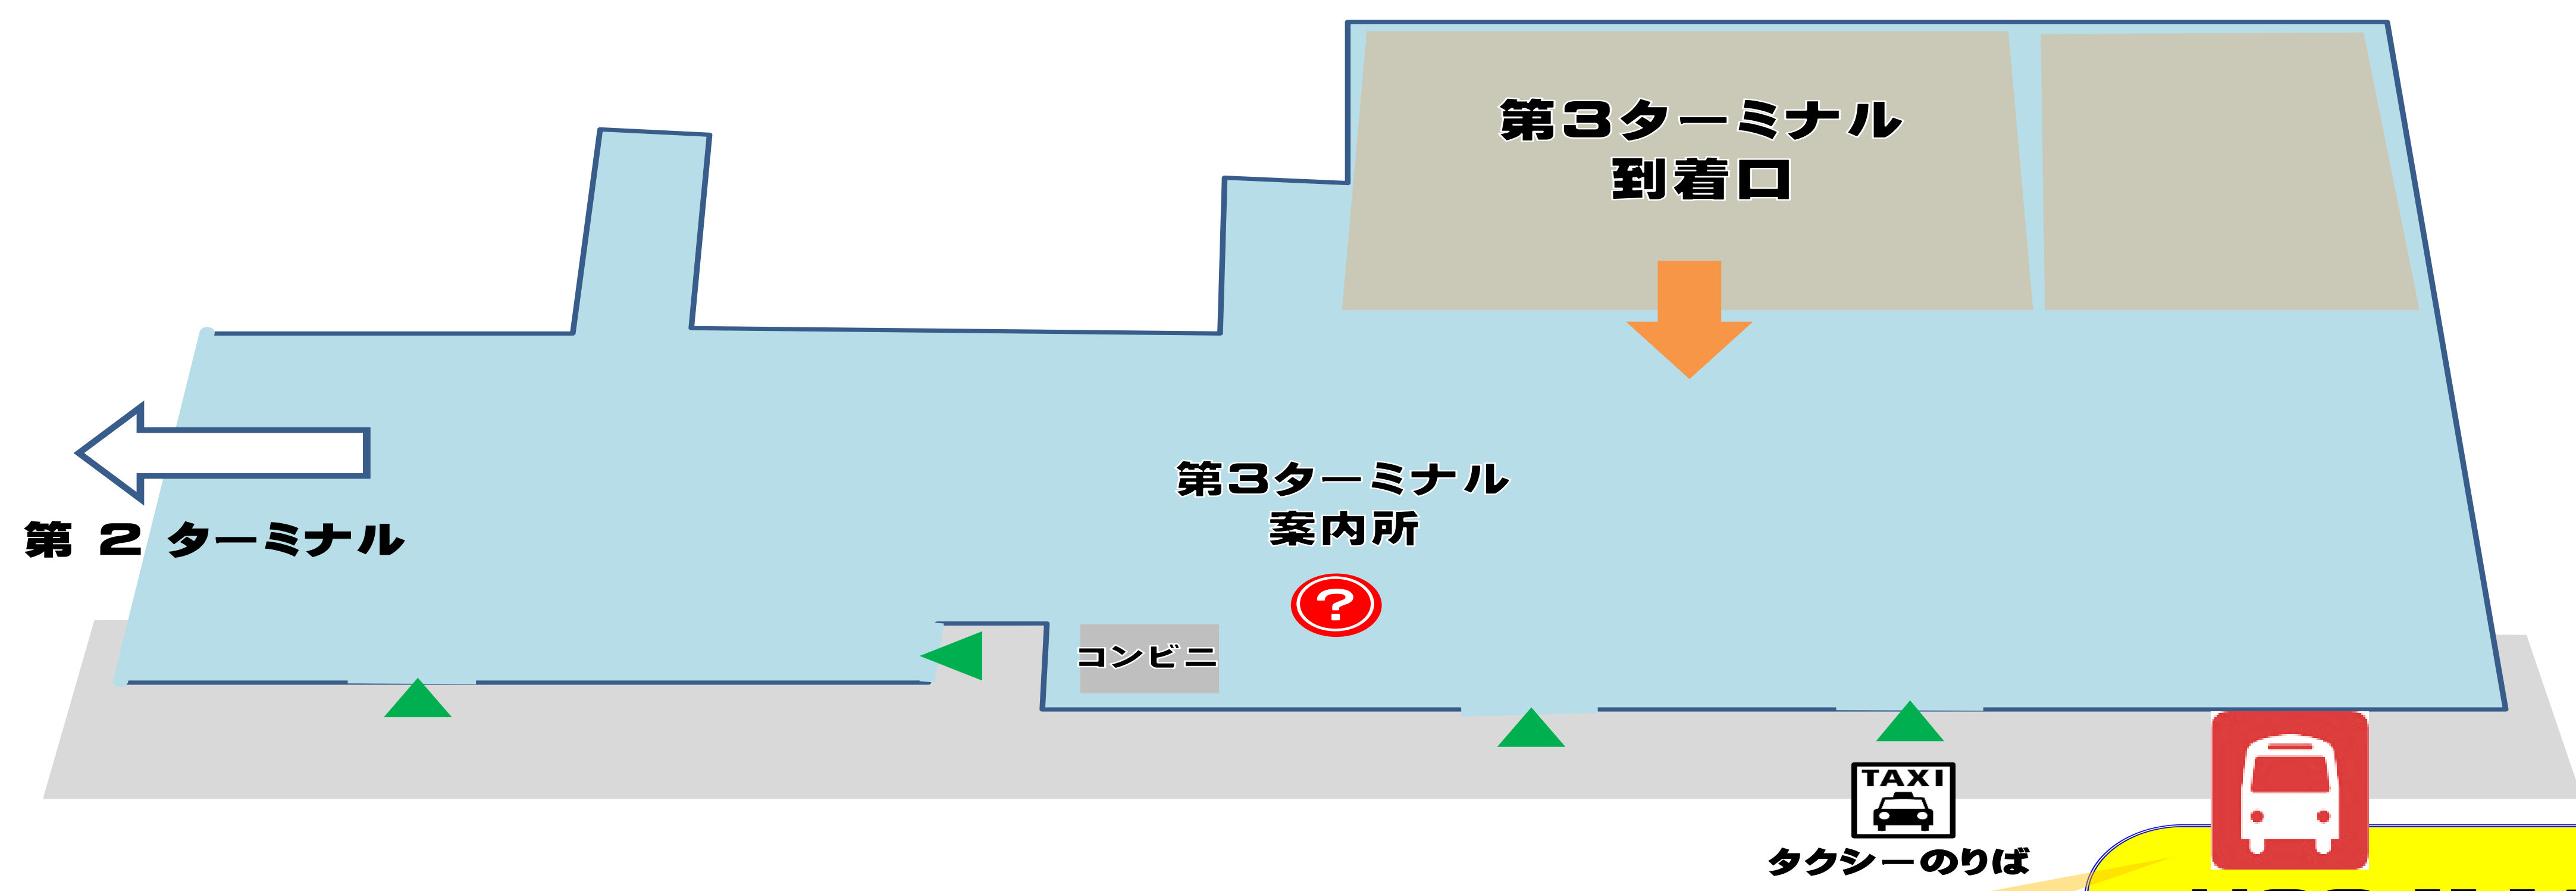

高速
バス からつ号
いまり号

福岡空港 バスのりば案内

福岡空港 国内線第3ターミナル

駐車場側

各バス会社共通バス停のため
行先をご確認の上
唐津行、または伊万里行バス停に
お並びください。

H29.11.1(水)～乗車場所変更
「福岡空港 国内線」
バスのりば