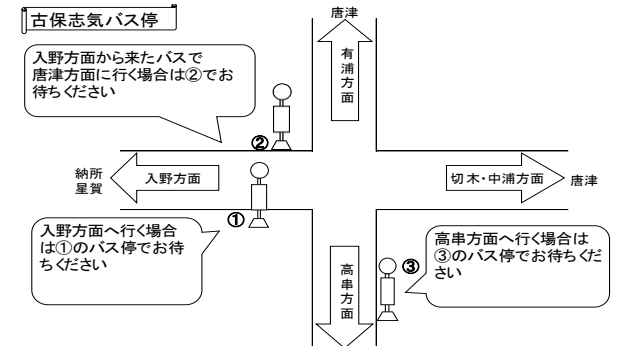

昭和バス時刻表 平日 切木・中浦線

令和1年6月1日改正

【月～金】 切木・中浦線(唐津BC→切木・中浦→入野(乗り換え)→星賀・納所・高串・鷹島・阿翁浦)																
唐津バスセンター	神田	竹木	中浦	切木	万賀里川	切木小学校	満越	古保志気①	入野(着)	入野(発)	古保志気③	高串福祉	星賀	納所	鷹島支所	阿翁浦
7:25	7:32	7:40	→	7:46	7:50	→	→	7:59	8:04	6:58	→	→	→	7:06	...	
※(登校) 市民グラウンド前7:34発																
7:47	7:54	8:02	→	8:08	(座川内經由青翔高校前8:20着)											
9:53	10:00	10:08	→	10:14	10:18	→	→	10:27	10:32							
10:53	11:00	11:08	→	11:14	11:18	→	→	11:27	11:32							
12:33	12:40	12:48	→	12:54	12:58	→	→	13:07	13:12	13:35	→	→	→	→	13:49	14:01
										14:55	→	→	→	→	15:09	15:21
14:23	14:30	14:38	→	14:44	14:48	→	→	14:57	15:02							
15:35	15:42	15:50	→	15:56	16:00	→	→	16:09	16:14	16:19	→	→	16:28	...		
										16:19	16:24	16:31	...			
16:00	16:07	16:15	16:31	→	→	16:36	16:42	...		16:24	→	→	→	→	16:38	16:50
16:23	16:30	16:38	→	16:44	16:48	→	→	16:57	17:02	17:06	→	→	→	17:14	...	
										17:30	→	→	→	→	17:44	17:56
17:08	17:15	17:23	→	17:29	17:33	→	→	17:42	17:47	17:49	17:54	18:01	...			
										18:30	→	→	18:39	...		
										18:48	→	→	→	18:56	...	
										18:50	→	→	→	→	19:04	19:16
18:28	18:35	18:43	→	18:49	18:53	→	→	19:02	19:07	19:10	19:15	菅津19:24着				
										19:30	19:35	19:42	...			
18:38	18:45	18:53	19:09	→	→	19:14	19:20	...		19:49	→	→	→	19:57	...	
20:05	20:12	20:20	→	20:26	20:30	→	→	20:39	20:44							

R1.6.1改正

※登校・・・登校日のみ運行

※お盆(8月13・14・15日)年末(12月30・31日)年始(1月1・2・3日)は日祝ダイヤで運行いたします。
※交通混雑等により遅延する場合がございます。あらかじめご了承ください。

【時刻・運賃等のお問い合わせは】
唐津バスセンター TEL 0955-73-7511 / 唐津営業所 TEL 0955-74-1121

停留所名や路線名でバスの時刻が検索できます。
<http://www.showa-bus.jp>

【月・水・金 運行】											
ジャンボタクシー											
入野	古保志気	草場医院	高串福祉	瓜ヶ坂	黒崎	星賀	駄竹高者	センタ高者	納所	波止内	広場
8:35	8:40	8:47	8:49	...	→	→	→	→	10:43	...	
10:35	→	→	→	→	→	→	→	→	→	→	→
11:35	11:40	11:47	11:49	...	→	→	→	→	11:44	11:52	...
13:17	→	→	→	→	→	→	→	→	13:26	13:34	...
15:05	15:10	15:17	15:19	...	→	→	→	→	15:16	15:24	...
15:07	→	→	→	→	→	→	→	→	→	→	→

R1.6.1改正

【火・木 運行】											
ジャンボタクシー											
入野	古保志気	草場医院	高串福祉	瓜ヶ坂	黒崎	星賀	駄竹高者	センタ高者	納所	波止内	広場
8:35	8:40	8:47	8:49	8:55	8:58	...	...	...	...	...	...
10:35	→	→	→	→	→	10:44	...	...	...	...	...
10:43	10:48	10:55	10:57	11:03	11:06	...	...	...	...	...	...
11:35	11:40	11:47	11:49	11:55	11:58	...	→	→	11:43	11:49	...
13:16	→	→	→	→	→	→	→	→	13:24	13:30	...
15:05	15:10	15:17	15:19	15:25	15:28	...	→	→	15:15	15:21	...
15:07	→	→	→	→	→	→	→	→	→	→	→

R1.6.1改正

ジャンボタクシーは曜日によってダイヤが異なりますのでご注意ください。