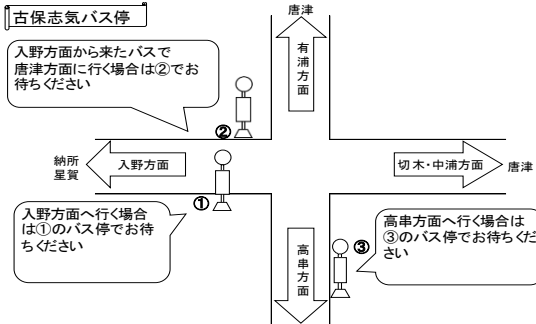

※登校...登校日のみ運行

H31.4.1改正

※お盆(8月13・14・15日)年末(12月30・31日)年始(1月1・2・3日)は日祝ダイヤで運行いたします。
 ※交通混雑等により遅延する場合がございます。 あらかじめご了承の程お願いいたします。

【時刻・運賃等のお問い合わせは】

唐津バスセンター TEL 0955-73-7511 / 唐津営業所 TEL 0955-74-1121

停留所名や路線名でバスの時刻が検索できます。
<http://www.showa-bus.jp>