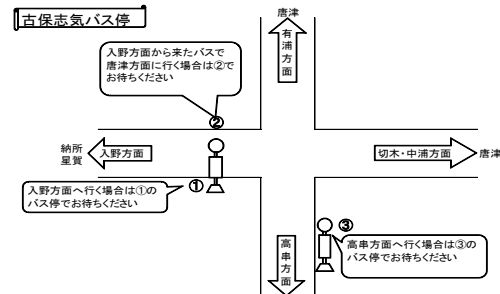

【土 運行】

ジャンボタクシー

入野	古保志気	草場医院	高七串ン福タ社	瓜公民ケ館坂前	黒崎	星賀	駄竹高齡者前	センタ	納所	波止内広場
8:35	8:40	8:47	8:49	8:55	8:58	→	→	→	→	→
10:35	→	→	→	→	→	10:44	→	→	→	→
10:43	10:48	10:55	10:57	11:03	11:06	→	→	→	→	→
11:35	11:40	11:47	11:49	11:05	11:58	→	→	→	→	→
11:35	→	→	→	→	→	→	→	→	11:43	11:49
13:16	→	→	→	→	→	→	→	→	13:24	13:30
15:05	15:10	15:17	15:19	15:25	15:28	→	→	→	→	→
15:07	→	→	→	→	→	→	→	→	15:15	15:21

R1.6.1改正

【日・祝日 運行】

ジャンボタクシー

入野	古保志気	草場医院	高七串ン福タ社	瓜公民ケ館坂前	黒崎	星賀	駄竹高齡者前	センタ	納所	波止内広場
11:35	→	→	→	→	→	11:44	→	→	→	→
11:54	→	→	→	→	→	→	→	→	12:02	→
12:12	12:17	→	12:24	→	→	→	→	→	15:20	→
15:12	→	→	→	→	→	→	→	→	→	→
16:19	→	→	→	→	→	16:28	→	→	→	→
16:40	16:45	→	16:52	→	→	→	→	→	→	→

H31.4.1改正

土 = 土曜日のみ運行(日祝運休)

R1.6.1改正

※お盆(8月13・14・15日)年末(12月30・31日)年始(1月1・2・3日)は日祝ダイヤで運行いたします。
※交通混雑等により遅延する場合がございます。 あらかじめご了承の程お願いいたします。

【時刻・運賃等のお問い合わせは】

唐津バスセンター TEL 0955-73-7511 / 唐津営業所 TEL 0955-74-1121

停留所名や路線名でバスの時刻が検索できます。
<http://www.showa-bus.jp>

ジャンボタクシーは曜日によってダイヤが異なりますのでご注意ください。