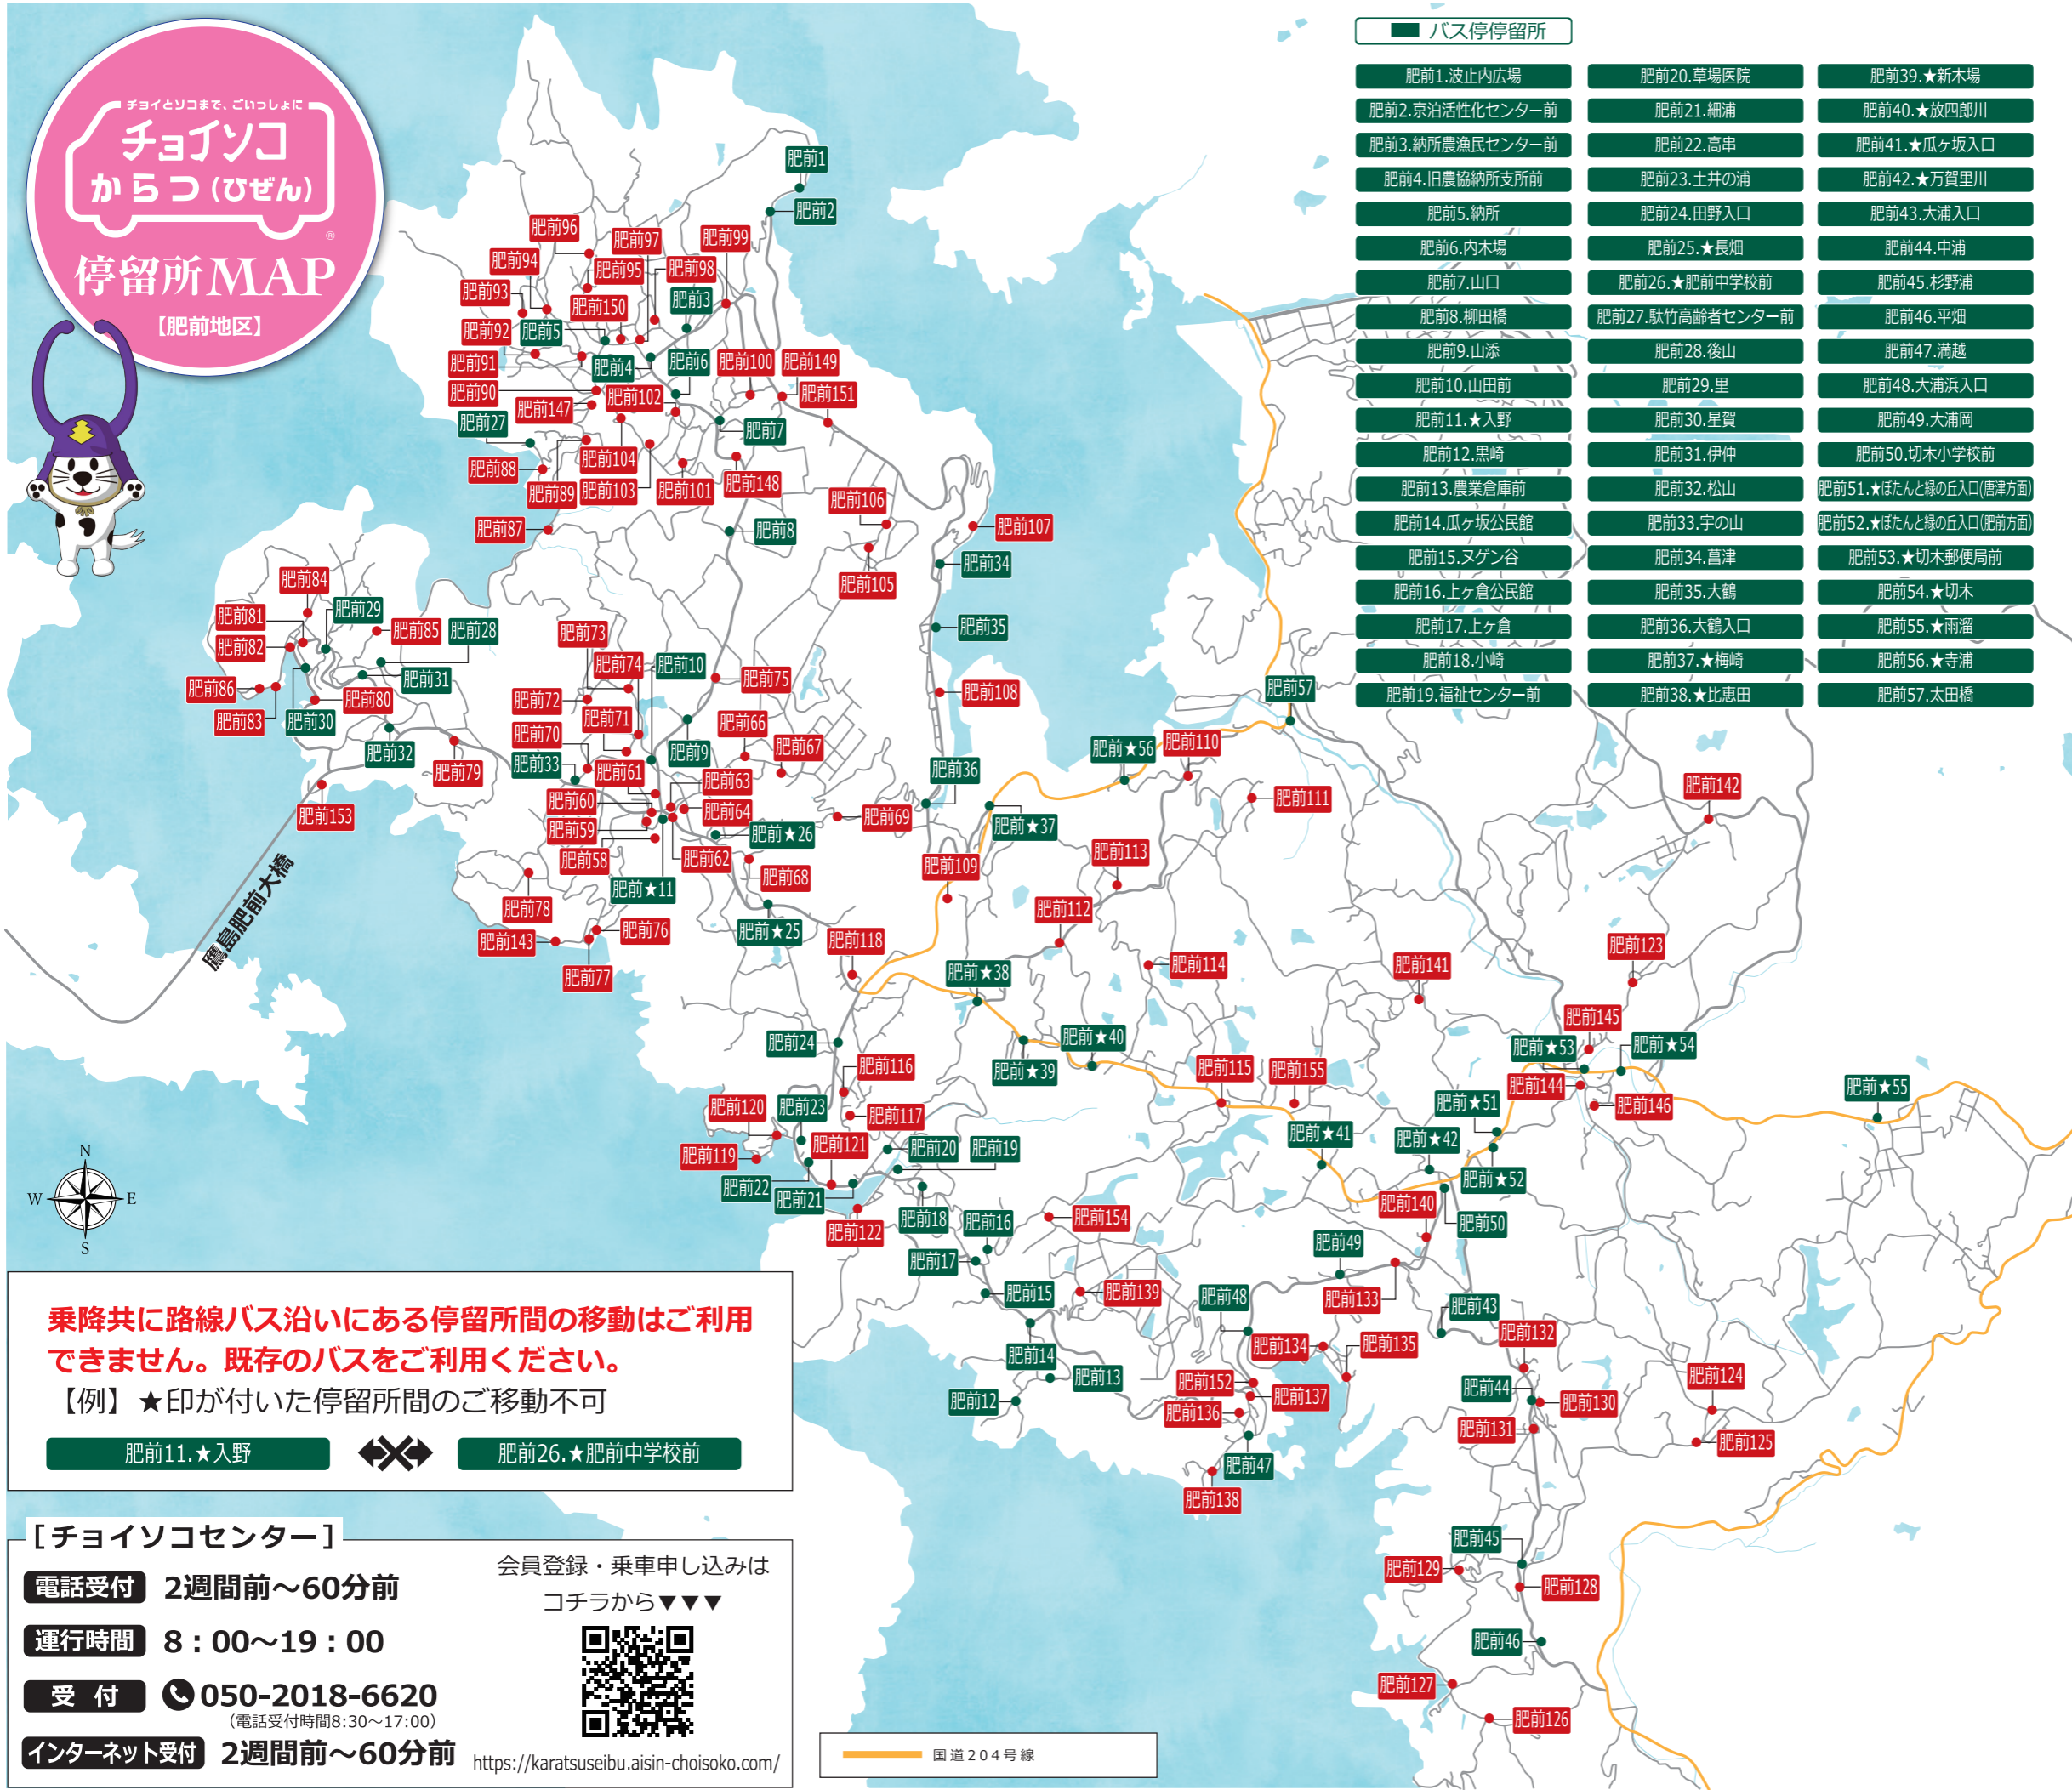

チョイソコまで、ごいっしょに
チョイソコ
 からつ(びぜん)
停留所MAP
 【肥前地区】

■ バス停留所

- | | | |
|-----------------|------------------|-----------------------|
| 肥前1. 波止内広場 | 肥前20. 草場医院 | 肥前39. ★新木場 |
| 肥前2. 京泊活性化センター前 | 肥前21. 細浦 | 肥前40. ★放四郎川 |
| 肥前3. 納所農漁民センター前 | 肥前22. 高串 | 肥前41. ★瓜ヶ坂入口 |
| 肥前4. 旧農協納所支所前 | 肥前23. 土井の浦 | 肥前42. ★万貫里川 |
| 肥前5. 納所 | 肥前24. 田野入口 | 肥前43. 大浦入口 |
| 肥前6. 内木場 | 肥前25. ★長畑 | 肥前44. 中浦 |
| 肥前7. 山口 | 肥前26. ★肥前中学校前 | 肥前45. 杉野浦 |
| 肥前8. 柳田橋 | 肥前27. 駄竹高齢者センター前 | 肥前46. 平畑 |
| 肥前9. 山添 | 肥前28. 後山 | 肥前47. 満越 |
| 肥前10. 山田前 | 肥前29. 里 | 肥前48. 大浦浜入口 |
| 肥前11. ★入野 | 肥前30. 星賀 | 肥前49. 大浦岡 |
| 肥前12. 黒崎 | 肥前31. 伊仲 | 肥前50. 切木小学校前 |
| 肥前13. 農業倉庫前 | 肥前32. 松山 | 肥前51. ★ぼたん緑の丘入口(唐津方面) |
| 肥前14. 瓜ヶ坂公民館 | 肥前33. 宇の山 | 肥前52. ★ぼたん緑の丘入口(肥前方面) |
| 肥前15. ヌゲン谷 | 肥前34. 喜津 | 肥前53. ★切木郵便局前 |
| 肥前16. 上ヶ倉公民館 | 肥前35. 大鶴 | 肥前54. ★切木 |
| 肥前17. 上ヶ倉 | 肥前36. 大鶴入口 | 肥前55. ★雨溜 |
| 肥前18. 小崎 | 肥前37. ★梅崎 | 肥前56. ★寺浦 |
| 肥前19. 福祉センター前 | 肥前38. ★比恵田 | 肥前57. 太田橋 |

乗降共に路線バス沿いにある停留所間の移動はご利用
 できません。既存のバスをご利用ください。

【例】★印が付いた停留所間のご移動不可

肥前11. ★入野

肥前26. ★肥前中学校前

【チョイソコセンター】

電話受付 2週間前～60分前

運行時間 8:00～19:00

受付 ☎ 050-2018-6620
 (電話受付時間8:30～17:00)

インターネット受付 2週間前～60分前

会員登録・乗車申し込みは
 コチラから▼▼▼

<https://karatsuseibu.aisin-choisoko.com/>

— 国道204号線