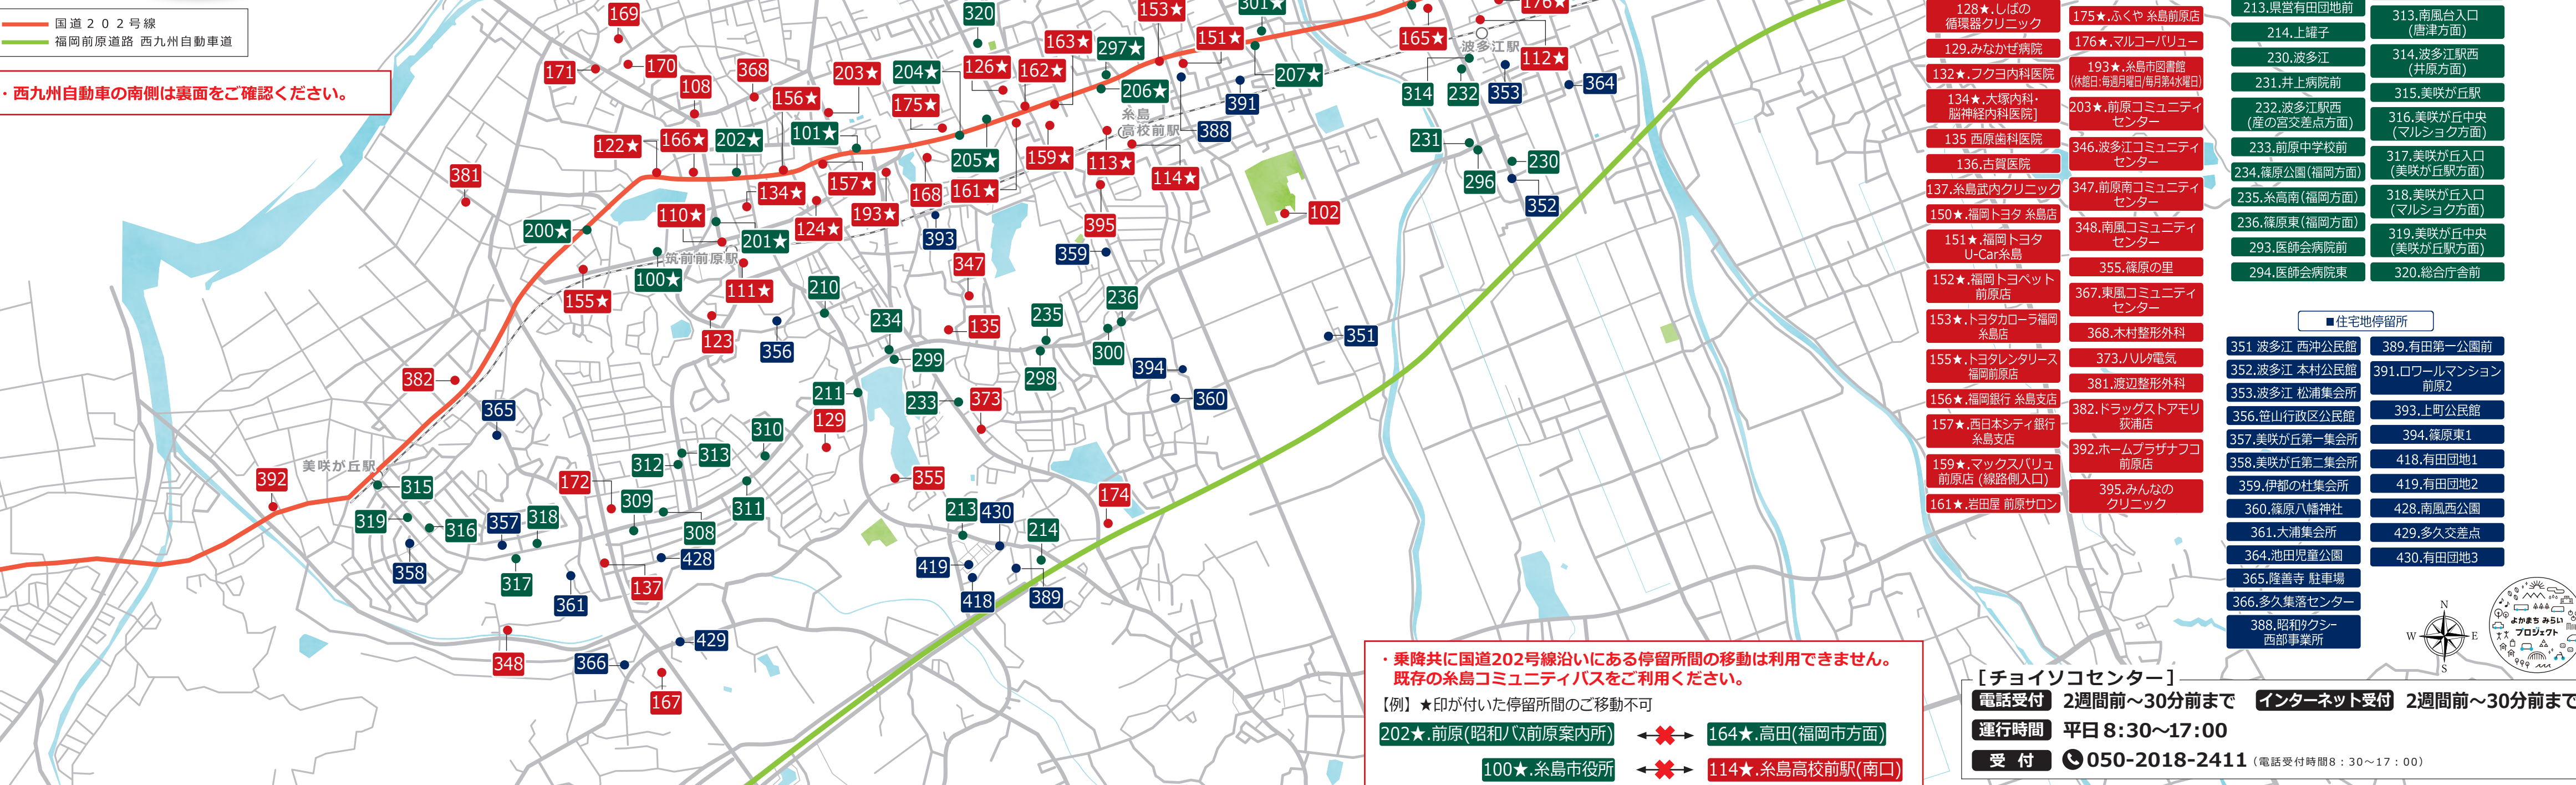

チョイとソコまで、ごいっしょに

チョイソコ よかまちみらい号

停留所MAP

— 国道202号線
— 福岡前原道路 西九州自動車道

・西九州自動車の南側は裏面をご確認ください。

目的地停留所		昭和バス バス停	
102★.あごら (健康福祉センター)	162★.大賀薬局 前原浦志店	100★.糸島市役所	296.井上病院前 (あごら方面)
108.糸島市商工会	163★.マクドナルド 202前原店	101★.伊都文化会館	297★.浦志 (福岡方面)
110★.筑前前原駅北口/糸島市観光協会	165★.ドコモショップ 伊都店	164★.高田(福岡市方面)	298.糸島南(南風台方面)
111★.筑前前原駅南口	166★.ドコモショップ 前原店	200★.筒井町 (唐津方面)	299.篠原公園 (南風台方面)
112★.波多江駅	167.さわや館 南風店	201★.丸田池公園前 (丸田池側)	300.篠原東(南風台方面)
113★.糸島高校前駅(北口)	168.よしおか整骨院	202★.前原 (昭和バス前原案内所)	301★.潤 (福岡方面)
114★.糸島高校前駅(南口)	169.ワン・ツウ・スポーツクラブ中央	204★.糸島農協前 (前原駅・唐津方面)	302.新田
120.糸島医師会病院	171.株式会社へいせい	205★.糸島農協前 (福岡市方面)	308.南風台中央 (福岡方面)
122★.有田クリニック	172.マルシヨク 南風店	206★.浦志 (唐津方面)	309.南風台中央 (唐津方面)
123.田中整形外科クリニック/はまだ皮ふ科クリニック	170.糸島ケアプランセンター	207★.潤 (唐津方面)	310.南風台東 (福岡方面)
124★.波多江外科	173★.伊都整骨院	208★.産の宮 (唐津方面)	311.南風台東 (唐津方面)
125.舌間整形外科/舌間眼科院]	174.スーパーキッド・前原店	210.笹山	312.南風台入口 (福岡方面)
126★.ひづめ内科	175★.ふくや 糸島前原店	211.伏龍団地	313.南風台入口 (唐津方面)
128★.しばの循環器クリニック	176★.マルコパリュウ	213.県営有田団地前	314.波多江駅西 (井原方面)
129.みなかぜ病院	193★.糸島市図書館 (休館日:毎週月曜日/毎月第4水曜日)	214.上罐子	315.美咲が丘駅
132★.フクヨ内科医院	203★.前原コミュニティセンター	230.波多江	316.美咲が丘中央 (マルシヨク方面)
134★.大塚内科・脳神経内科医院]	346.波多江コミュニティセンター	231.井上病院前	317.美咲が丘入口 (美咲が丘駅方面)
135.西原歯科医院	347.前原南コミュニティセンター	232.波多江駅西 (産の宮交差点方面)	318.美咲が丘入口 (マルシヨク方面)
136.古賀医院	348.南風コミュニティセンター	233.前原中学校前	319.美咲が丘中央 (美咲が丘駅方面)
137.糸島武内クリニック	355.篠原の里	234.篠原公園(福岡方面)	320.総合庁舎前
150★.福岡トヨタ 糸島店	367.東風コミュニティセンター	235.糸島南(福岡方面)	
151★.福岡トヨタ U-Car糸島	368.木村整形外科	236.篠原東(福岡方面)	
152★.福岡トヨペット 前原店	373.ハルヒ電気	293.医師会病院前	
153★.トヨタカラー福岡 糸島店	381.渡辺整形外科	294.医師会病院東	
155★.トヨタレンタリース 福岡前原店	382.ドラッグストアモリ 狹浦店		
156★.福岡銀行 糸島支店	392.ホームプラザナフコ 前原店		
157★.西日本シティ銀行 糸島支店	395.みんなのクリニック		
159★.マックスパリュ 前原店 (線路側入口)			
161★.岩田屋 前原サロン			

・乗降共に国道202号線沿いにある停留所間の移動は利用できません。既存の糸島コミュニティバスをご利用ください。

【例】★印が付いた停留所間のご移動不可

202★.前原(昭和バス前原案内所) ←×→ 164★.高田(福岡市方面)

100★.糸島市役所 ←×→ 114★.糸島高校前駅(南口)

【チョイソコセンター】

電話受付 2週間前～30分前まで インターネット受付 2週間前～30分前まで

運行時間 平日 8:30～17:00

受付 ☎ 050-2018-2411 (電話受付時間 8:30～17:00)