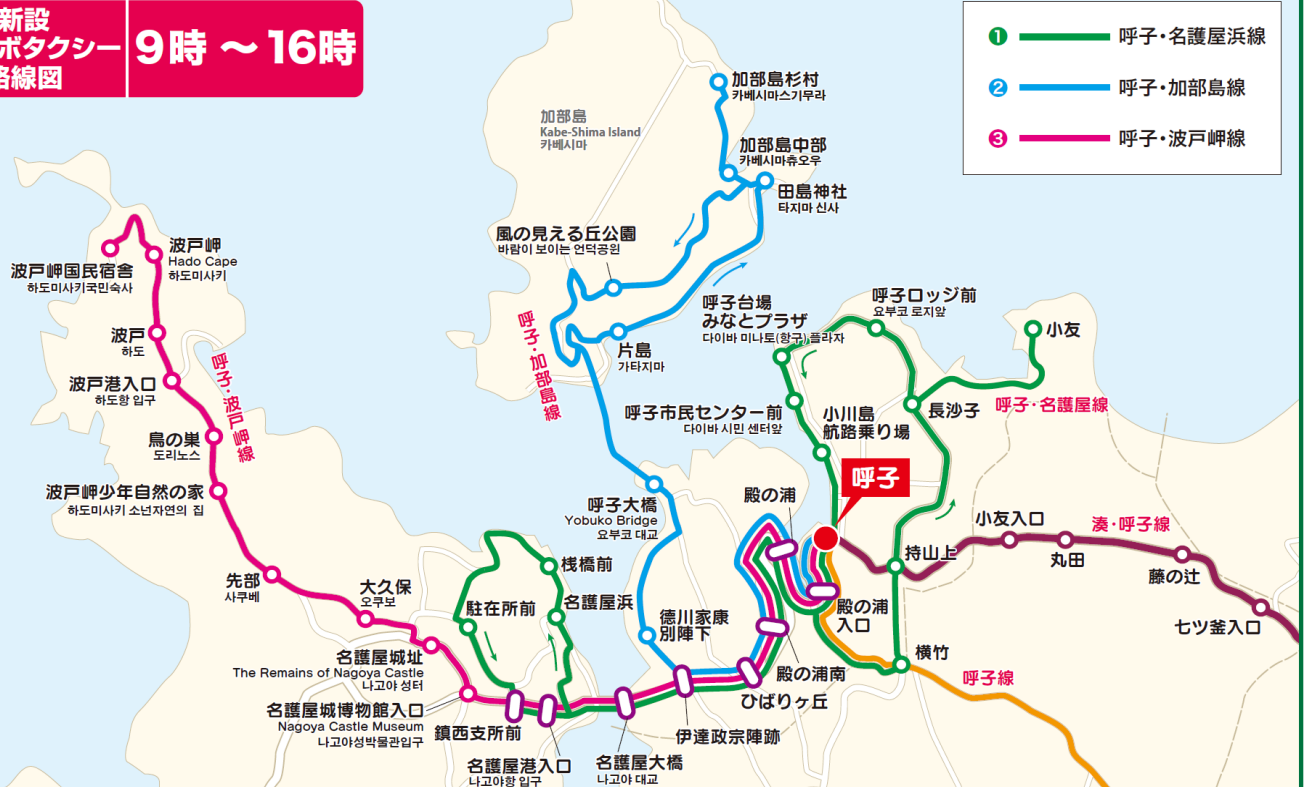

平成
28年

10/1 呼子線リニューアル!

これまでの呼子線バスが、
さらに便利に生まれ変わります。

新設バス
路線図

始発 ~ 9時
16時 ~ 終日
(再編前と同様)

昭和自動車株式会社
唐津営業所
TEL: 0955-74-1121
FAX: 0955-74-2641
〒847-0041 唐津市千代田町 2565-5
<http://www.showa-bus.jp>

新設
ジャンボタクシー
路線図

9時 ~ 16時

- ① 呼子・名護屋浜線
- ② 呼子・加部島線
- ③ 呼子・波戸岬線

昭和自動車株式会社

ジャンボタクシーに
関するお問い合わせは **タクシー事業部 唐津営業所**

TEL: 0955-74-1234
FAX: 0955-74-6221

〒847-0075 唐津市和多田用尺 5-2