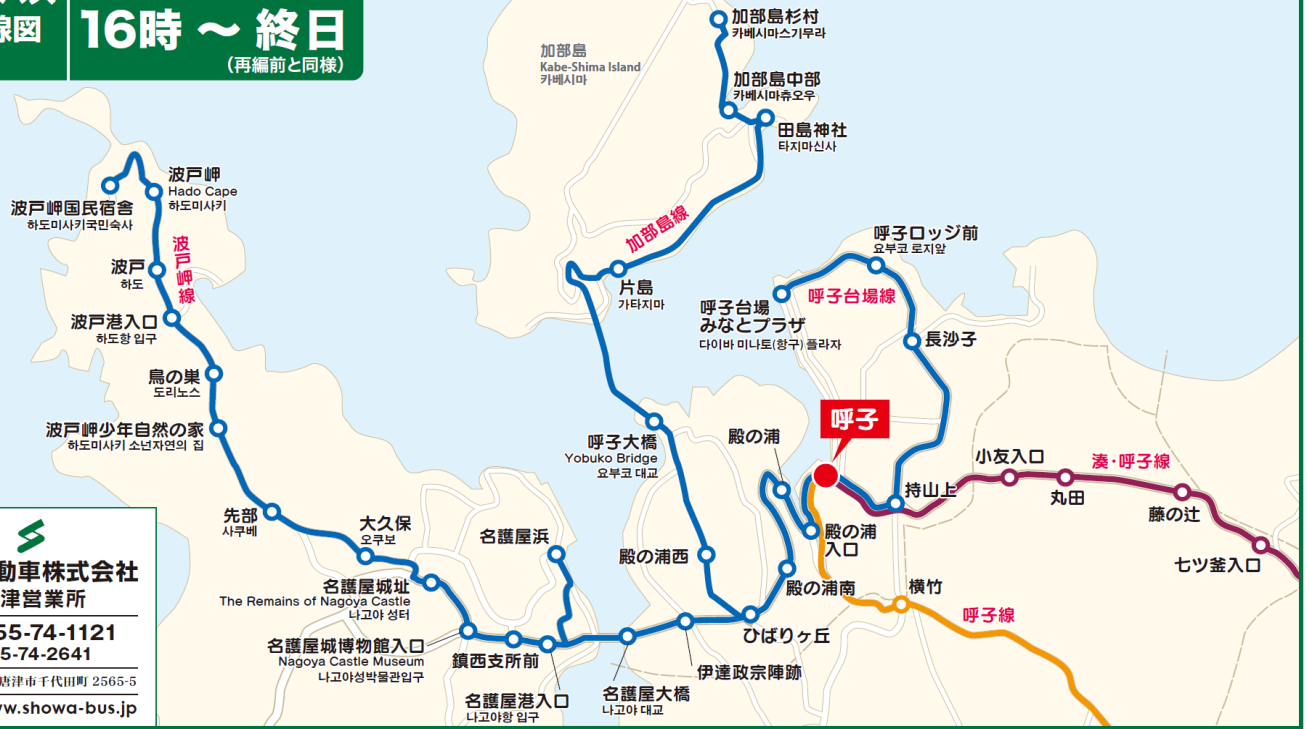

平成
28年

10/1 呼子線リニューアル!

これまでの呼子線バスが、
さらに便利に生まれ変わります。

新設バス
路線図

始発 ~ 9時
16時 ~ 終日
(再編前と同様)

昭和自動車株式会社
唐津営業所
TEL: 0955-74-1121
FAX: 0955-74-2641
〒847-0041 唐津市千代田町 2565-5
<http://www.showa-bus.jp>

新設
ジャンボタクシー
路線図

9時 ~ 16時

- ① 呼子・名護屋浜線
- ② 呼子・加部島線
- ③ 呼子・波戸岬線

昭和自動車株式会社

ジャンボタクシーに
関するお問い合わせは **タクシー事業部 唐津営業所**

TEL: 0955-74-1234
FAX: 0955-74-6221

〒847-0075 唐津市和多田用尺 5-2