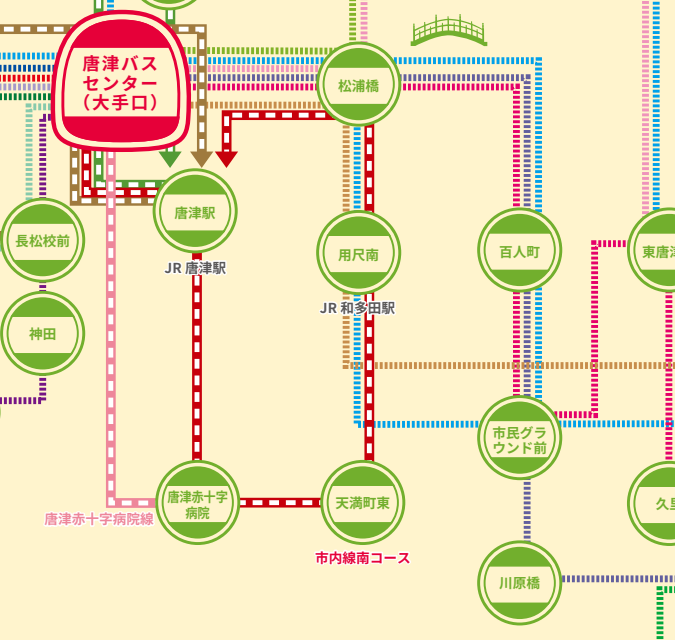

呼子乗継ジャンボタクシー

- | | |
|---|---|
| <ul style="list-style-type: none"> 唐津 - 佐賀線 呼子線 湊・呼子線 呼子・野元線 呼子・小加倉線 金の手乗継路線 有浦線 切木・中浦線 入野乗継路線 久里・北波多線 志気・成淵線 (ジャンボタクシー) | <ul style="list-style-type: none"> いまり号 からつ号 鏡線 七山線 唐津市内線 見借大良線 市内線西コース 市内線南コース 市内線東コース 唐津赤十字病院線 呼子乗継路線 (路線バス) |
|---|---|