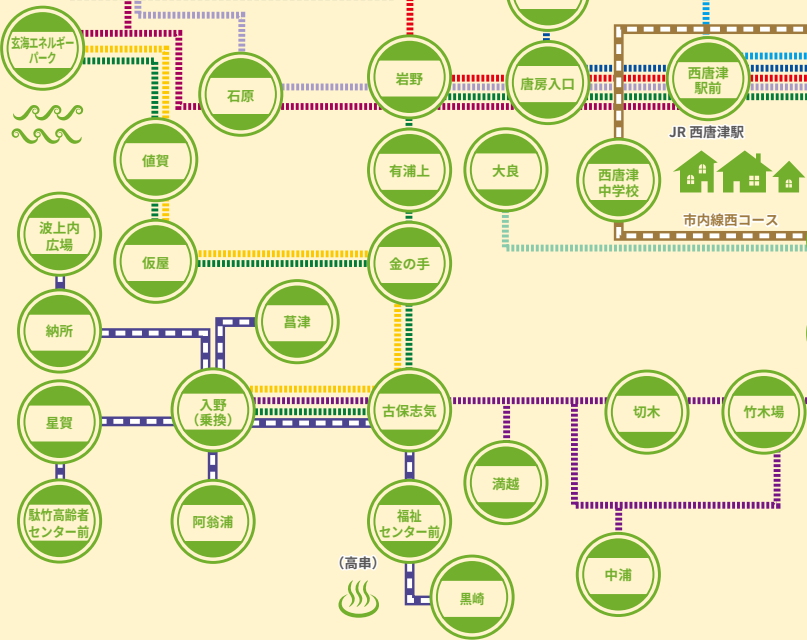

呼子乗継ジャンボタクシー

- | | |
|---|---|
| <ul style="list-style-type: none"> 唐津 - 佐賀線 呼子線 湊・呼子線 呼子・野元線 呼子・小加倉線 金の手乗継路線 有浦線 切木・中浦線 入野乗継路線 久里・北波多線 志気・成淵線 (ジャンボタクシー) | <ul style="list-style-type: none"> いまり号 からつ号 鏡線 七山線 唐津市内線 見借大良線 市内線西コース 市内線南コース 市内線東コース 唐津赤十字病院線 呼子乗継路線 (路線バス) |
|---|---|