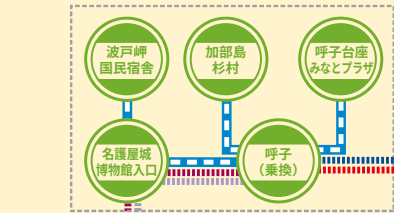

呼子乗継ジャンボタクシー

- | | |
|---|---|
| <ul style="list-style-type: none"> 唐津 - 佐賀線 呼子線 湊・呼子線 呼子・野元線 呼子・小加倉線 金の手乗継路線 有浦線 切木・中浦線 入野乗継路線 久里・北波多線 志気・成淵線 (ジャンボタクシー) | <ul style="list-style-type: none"> いまり号 からつ号 鏡線 七山線 唐津市内線 見借大良線 市内線西コース 市内線南コース 市内線東コース 唐津赤十字病院線 呼子乗継路線 (路線バス) |
|---|---|