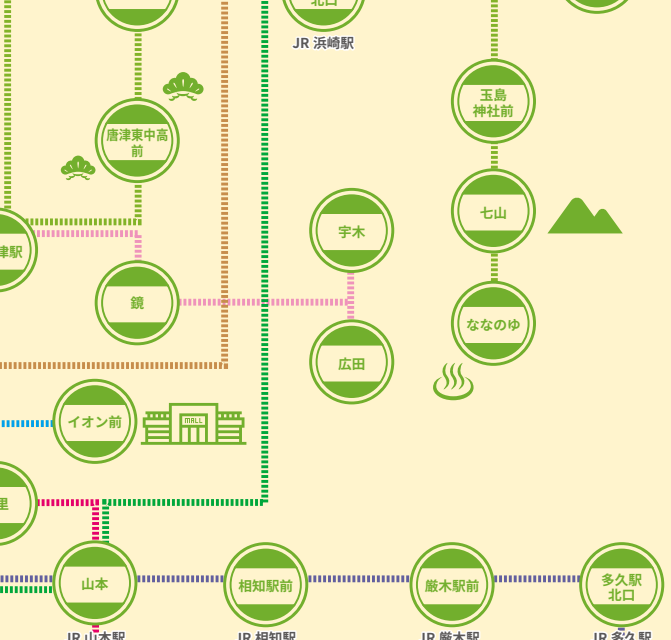

呼子乗継ジャンボタクシー

- | | |
|---|---|
| <ul style="list-style-type: none"> 唐津 - 佐賀線 呼子線 湊・呼子線 呼子・野元線 呼子・小加倉線 金の手乗継路線 有浦線 切木・中浦線 入野乗継路線 久里・北波多線 志気・成淵線 (ジャンボタクシー) | <ul style="list-style-type: none"> いまり号 からつ号 鏡線 七山線 唐津市内線 見借大良線 市内線西コース 市内線南コース 市内線東コース 唐津赤十字病院線 呼子乗継路線 (路線バス) |
|---|---|