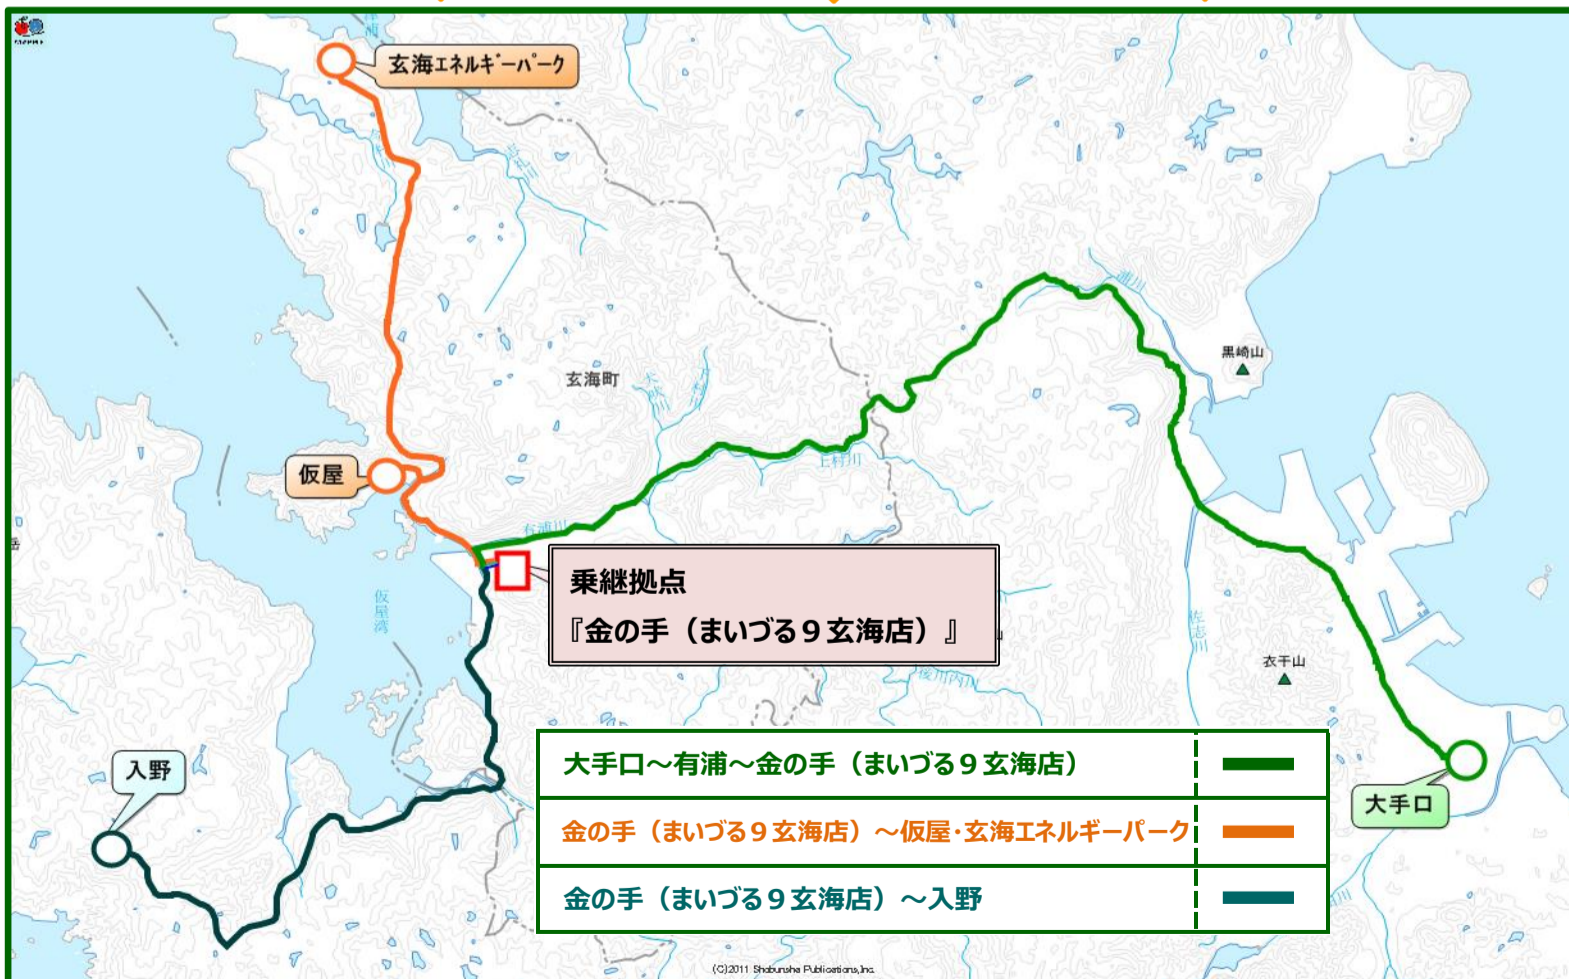

再編後 (4月1日から)