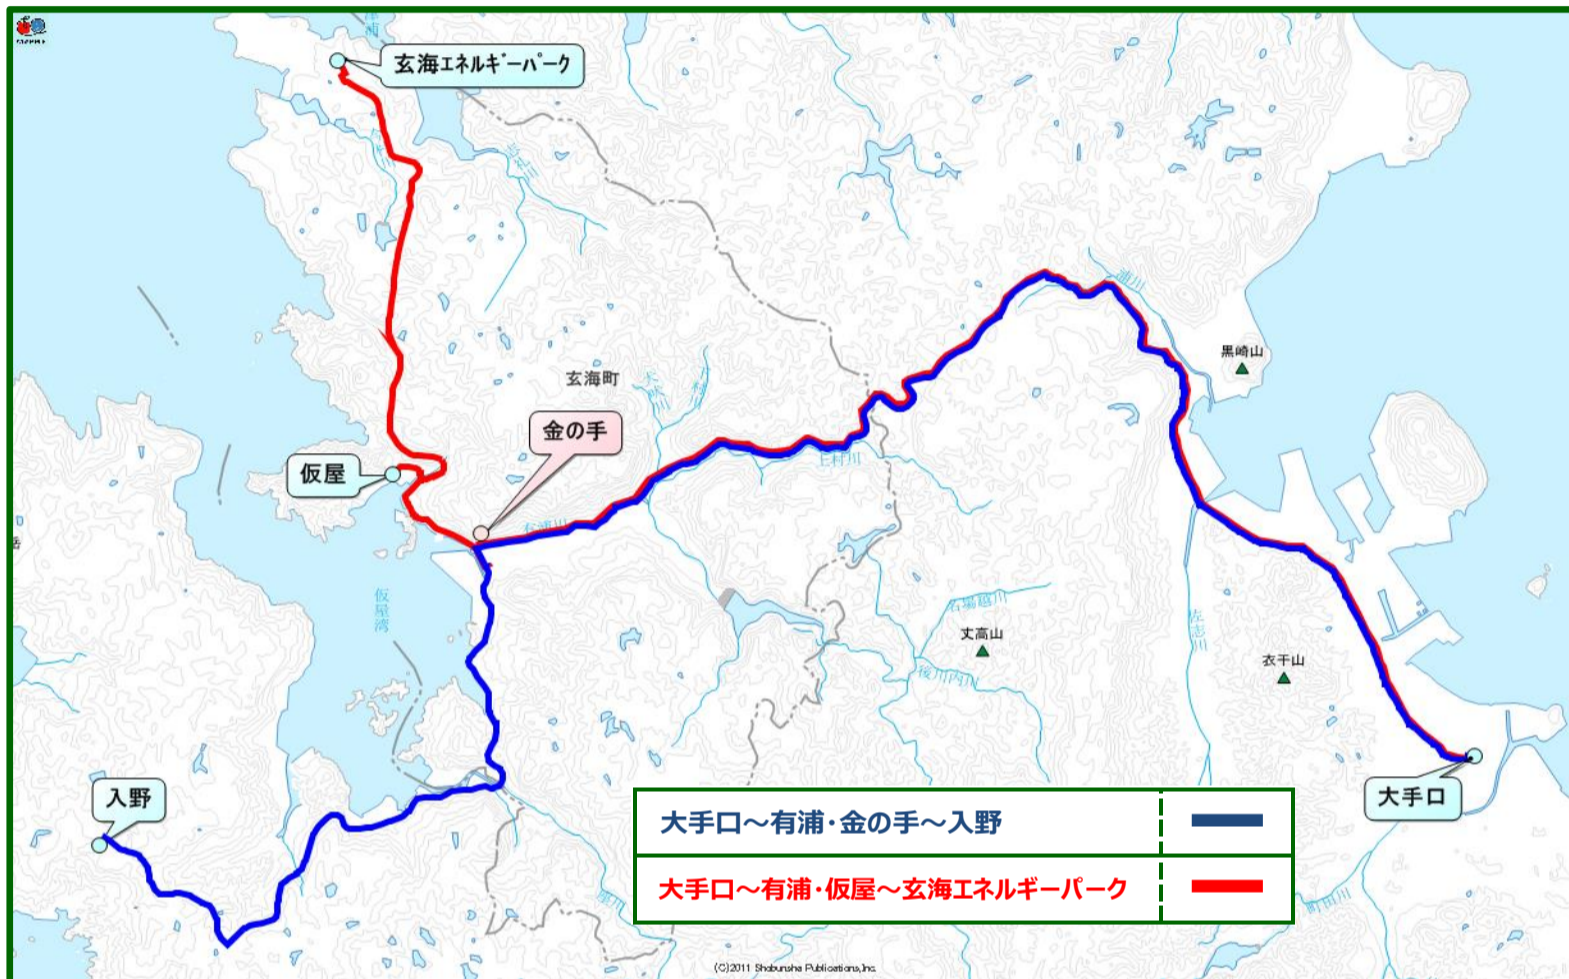

平成
30年

4/1 玄海町路線リニューアル!

これまでの玄海町路線が便利に生まれ変わります

平成30年4月1日より、下記のとおり玄海町の路線が変更となります。

- ①「金の手」バス停をまいづる9玄海店へ移設し、待合所を新設 (乗継拠点の環境向上)
- ②「金の手」バス停を基点に、幹線・枝線に分割 (運行効率性の向上)
  ※朝夕の通勤・通学便は現状維持
- ③「金の手」バス停の発時刻をパターンダイヤ化 (分かりやすいダイヤ設定)

詳しい時刻表等はホームページをご覧ください。今後とも昭和バスをよろしくお願いいたします。

再編前 (3月31日まで)