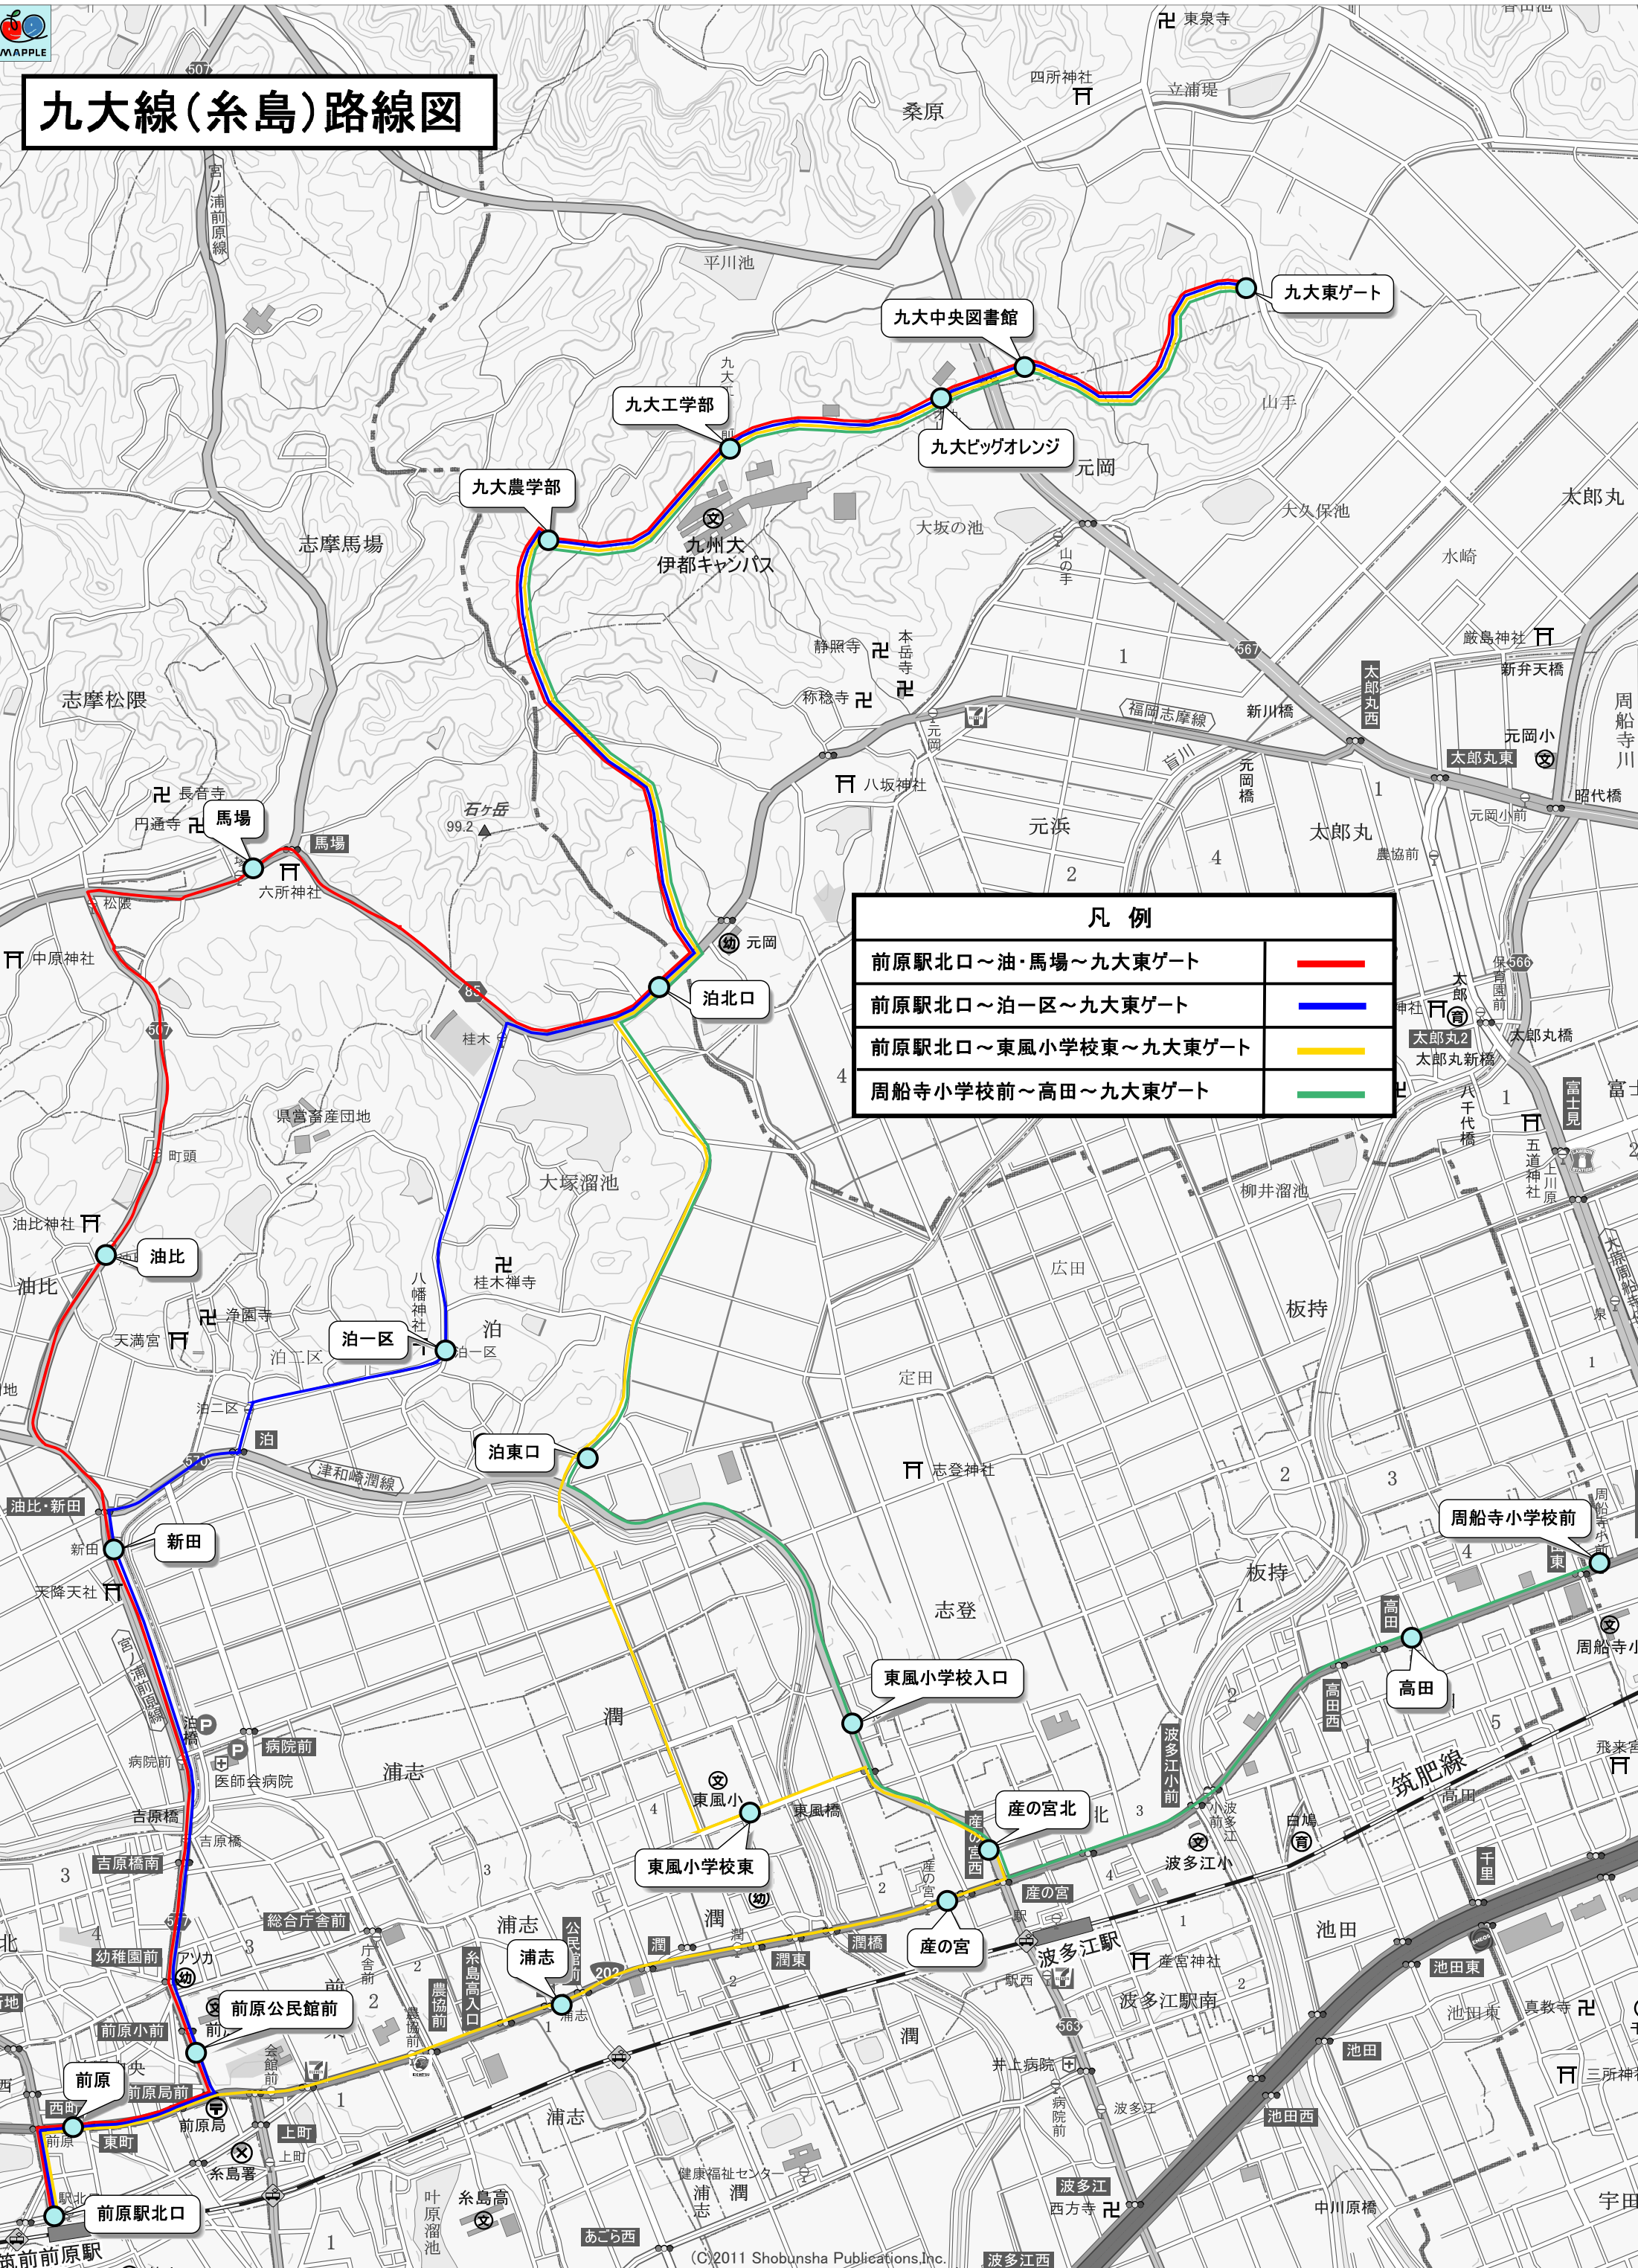

# 九大線(糸島)路線図

凡例	
前原駅北口～油・馬場～九大東ゲート	— (Red line) —
前原駅北口～泊一区～九大東ゲート	— (Blue line) —
前原駅北口～東風小学校東～九大東ゲート	— (Yellow line) —
周船寺小学校前～高田～九大東ゲート	— (Green line) —