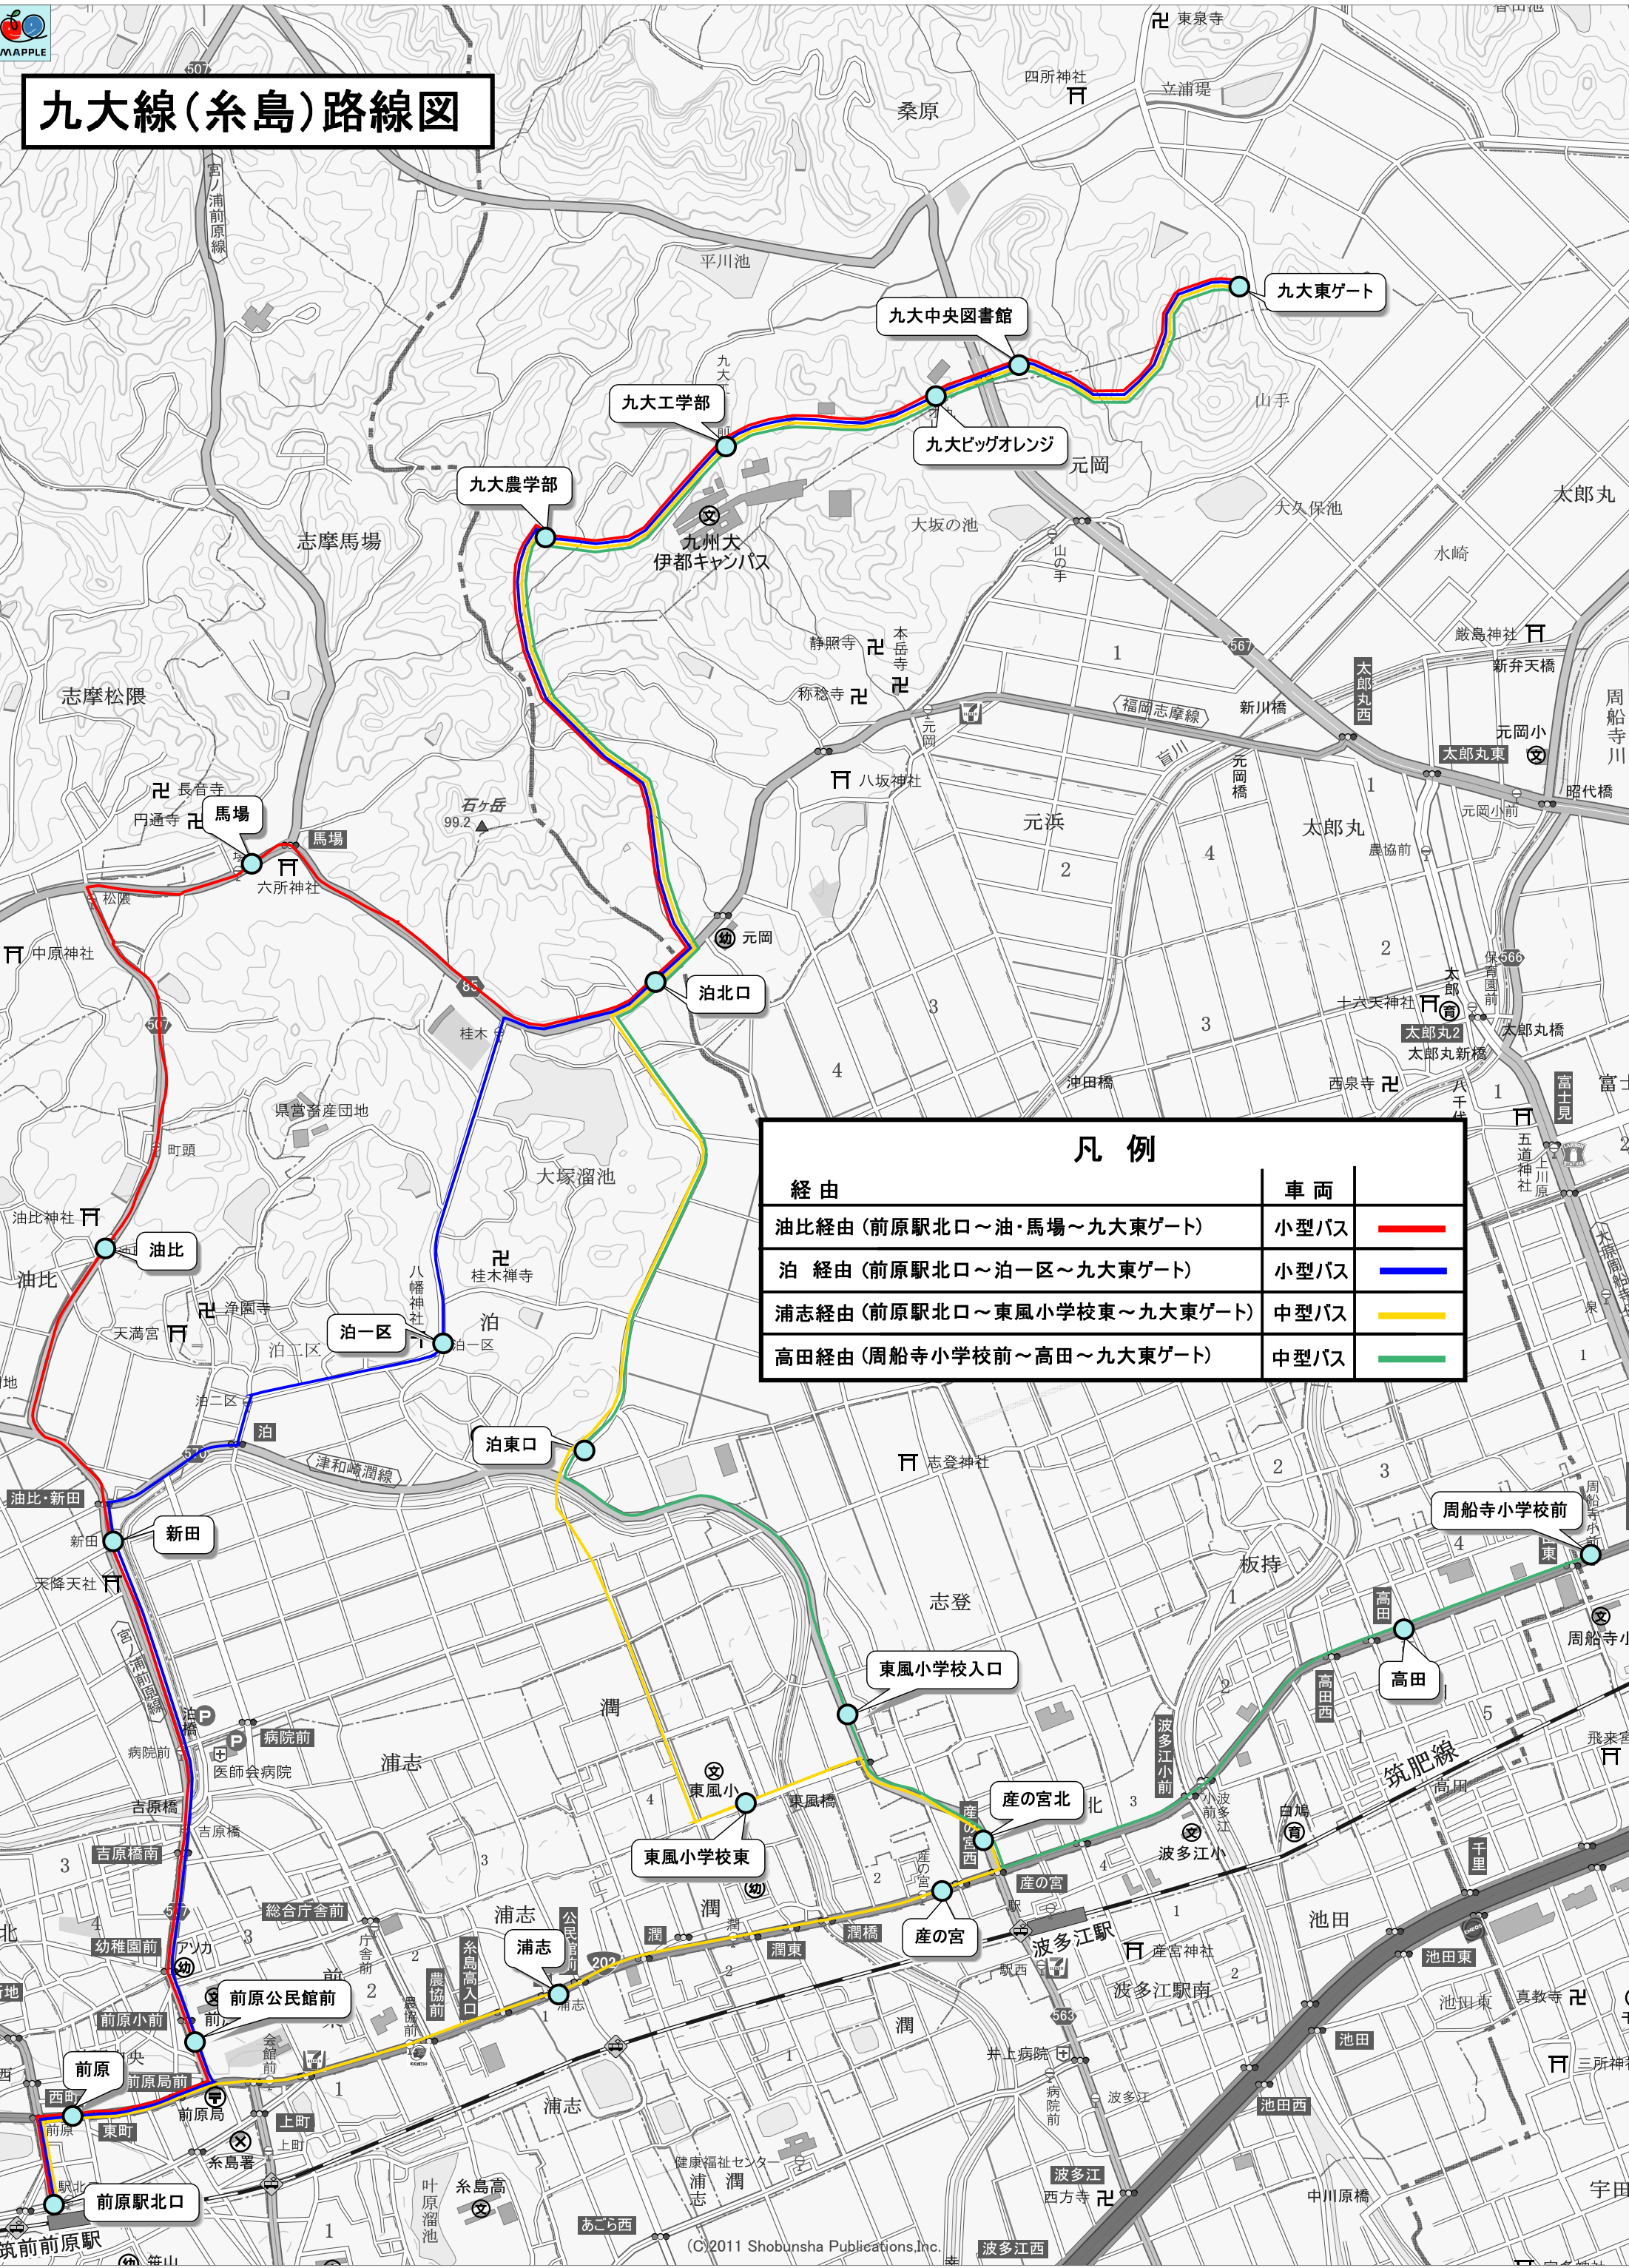

九大線(糸島)路線図

経由	車両	
油比経由(前原駅北口～油・馬場～九大東ゲート)	小型バス	—
泊 経由(前原駅北口～泊一区～九大東ゲート)	小型バス	—
浦志経由(前原駅北口～東風小学校東～九大東ゲート)	中型バス	—
高田経由(周船寺小学校前～高田～九大東ゲート)	中型バス	—