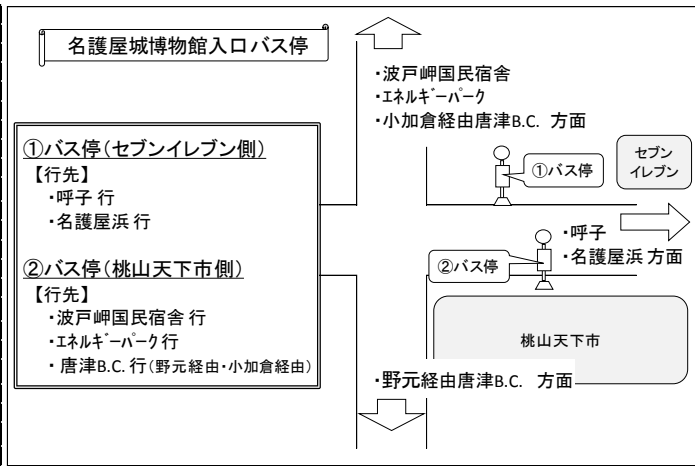

平成31年4月1日改正

値賀・名護屋・呼子線

石室・野元經由	唐バスセンター 津	唐房入口	①岩野	加倉	石原	城の元	下の石室	野元	①博名護館屋入口 城口	名護屋浜	呼子	呼子	名護屋浜	②博名護館屋入口 城口	野元	下の石室	城の元	石原	加倉	②岩野	唐房入口	唐バスセンター 津
	7:55	8:07	8:12	8:14	8:16	8:21	8:22	8:25	8:30	8:34	8:42	6:45	6:53	6:57	7:02	7:05	7:06	7:11	7:13	7:15	7:20	7:32
12:35	12:47	12:52	12:54	12:56	13:01	13:02	13:05	13:10	13:14	13:22	8:50	8:58	9:02	9:07	9:10	9:11	9:16	9:18	9:20	9:25	9:37	
15:28	15:40	15:45	15:47	15:49	15:54	15:55	15:58	16:03	16:07	16:15	12:57	13:05	13:09	13:14	13:17	13:18	13:23	13:25	13:27	13:32	13:44	
16:55	17:07	17:12	17:14	17:16	17:21	17:22	17:25	17:30	17:34	17:42	16:22	16:30	16:34	16:39	16:42	16:43	16:48	16:50	16:52	16:57	17:09	
18:35	18:47	18:52	18:54	18:56	19:01	19:02	19:05	19:10	19:14	19:22	17:20	17:28	17:32	17:37	17:40	17:41	17:46	17:48	17:50	17:55	18:07	

小加倉經由	唐バスセンター 津	唐房入口	①岩野	石原	小加倉	値賀	玄ギ海 | エパネ | ルク	串	①博名護館屋入口 城口	名護屋浜	呼子	呼子	名護屋浜	②博名護館屋入口 城口	串	玄ギ海 | エパネ | ルク	値賀	小加倉	石原	②岩野	唐房入口	唐バスセンター 津
	6:43	6:55	7:00	7:04	7:08	7:18	7:20	...							...	6:45	6:47	6:57	7:01	7:05	7:10	7:22
		(土日祝運休)											(土日祝運休)		7:20	7:22	7:32	7:36	7:40	7:45	8:00	
7:32	7:44	7:49	7:53	7:57	8:07	8:09	8:13	8:18	8:22	8:30												
11:50	12:02	12:07	12:11	12:15	12:25	12:27	12:31	12:36	12:40	12:48	8:47	8:55	8:59	9:04	9:08	9:10	9:20	9:24	9:28	9:33	9:45	
16:14	16:26	16:31	16:35	16:39	16:49	16:51	16:55	17:00	17:04	17:12	13:27	13:35	13:39	13:44	13:48	13:50	14:00	14:04	14:08	14:13	14:25	
18:25	18:37	18:42	18:46	18:50	19:00	19:02	...				17:47	17:55	17:59	18:04	18:08	18:10	18:20	18:24	18:28	18:33	18:45	

H31. 4. 1改正

※ GW(4月28日～5月6日)
お盆(8月13日・14日・15日)
年末(12月30日・31日)
年始(1月1日・2日・3日)は
日祝ダイヤで運行致します。

※ 交通混雑により遅延する場合がございますので、あらかじめご了承のほど、お願い致します。

— 時刻・運賃等のお問い合わせは —
唐津営業所 0955-74-1121
唐津バスセンター 0955-73-7511