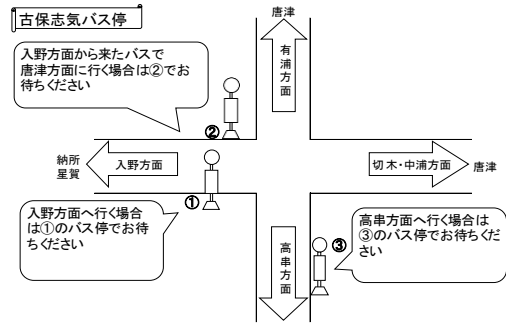

【月・水・金 運行】

ジャンボタクシー

入野	古保志気	草場医院	高串福社	黒崎	星賀	駄竹高年齢者前	センター	納所	波止内広場
7:45	7:50	7:57	7:59	…					
8:35	8:40	8:47	8:49	…					
10:35	→	→	→	→	→	→		10:43	…
11:35	11:40	11:47	11:49	…					
11:35	→	→	→	→	11:44	11:52		…	
13:17	→	→	→	→	13:26	13:34		…	
15:05	15:10	15:17	15:19	…					
15:07	→	→	→	→	15:16	15:24		…	

H31.4.1改正

【火・木 運行】

ジャンボタクシー

入野	古保志気	草場医院	高串福社	黒崎	星賀	駄竹高年齢者前	センター	納所	波止内広場
7:45	7:50	7:57	7:59	…					
8:35	8:40	8:47	8:49	8:58	…				
10:35	→	→	→	→	10:44	…			
10:43	10:48	10:55	10:57	11:06	…				
11:35	11:40	11:47	11:49	11:58	…				
11:35	→	→	→	→	→	→		11:43	11:49
13:16	→	→	→	→	→	→		13:24	13:30
15:05	15:10	15:17	15:19	15:28	…				
15:07	→	→	→	→	→	→		15:15	15:21

H31.4.1改正

※登校・・・登校日のみ運行

※GW(4月28日～5月6日)お盆(8月13・14・15日)年末(12月30・31日)年始(1月1・2・3日)は日祝ダイヤで運行いたします。
※交通混雑等により遅延する場合がございます。あらかじめご了承の程お願いいたします。

【時刻・運賃等のお問い合わせは】

唐津バスセンター TEL 0955-73-7511 唐津営業所 TEL 0955-74-1121

停留所名や路線名でバスの時刻が検索できます。
<http://www.showa-bus.jp>

ジャンボタクシーは曜日によってダイヤが異なりますのでご注意ください。