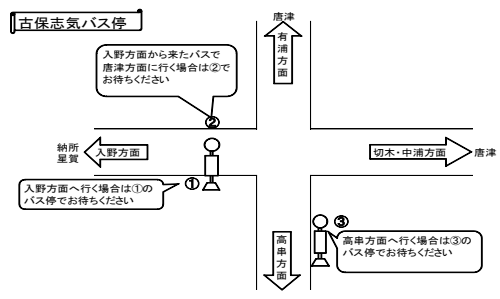

昭和バス時刻表 土日祝 切木・中浦線

平成31年4月1日改正

【土曜・日祝】 切木・中浦線(唐津BC→切木・中浦→入野(乗り換え)→星賀・納所・高串・鷹島・阿翁浦)

唐津バスセンター	神田	竹木	中浦	切木	万賀里川	切木小学校前	満越	古保志気①	入野(着)	入野(発)	古保志気③	高串福社	星賀	納所	鷹島支所	阿翁浦	
7:25	7:32	7:40	→	7:46	7:50	→	→	7:59	8:04	土6:55 土6:58	7:00	7:07	→	→	7:06	→	→
9:53	10:00	10:08	→	10:14	10:18	→	→	10:27	10:32	10:40	→	→	→	→	10:54	11:06	
土10:53	11:00	11:08	→	11:14	11:18	→	→	11:27	11:32								
土12:25	12:32	12:40	12:56	→	→	13:01	13:07	→	→	→	→	→	→	→	→	→	→
12:33	12:40	12:48	→	12:54	12:58	→	→	13:07	13:12	13:35	→	→	→	→	13:49	14:01	
14:23	14:30	14:38	→	14:44	14:48	→	→	14:57	15:02								
15:35	15:42	15:50	→	15:56	16:00	→	→	16:09	16:14	土16:24 土16:25 土16:25	→	→	→	→	16:38	16:50	
										土17:05 土17:49	→	→	→	→	17:13	→	→
										土17:52 土18:48	→	→	→	→	18:06	18:18	
土18:28	18:35	18:43	→	18:49	18:53	→	→	19:02	19:07	土18:49	→	→	→	18:56	→	→	
19:33	19:40	19:48	→	19:54	19:58	→	→	20:07	20:12	土19:09	19:14	19:21	→	→			

土 = 土曜日のみ運行(日祝運休)

H31.4.1改正

※GW(4月28日～5月6日)お盆(8月13・14・15日)年末(12月30・31日)年始(1月1・2・3日)は日祝ダイヤで運行いたします。
※交通混雑等により遅延する場合がございます。あらかじめご了承の程お願いいたします。

【時刻・運賃等のお問い合わせは】

唐津バスセンター TEL 0955-73-7511

唐津営業所

TEL 0955-74-1121

停留所名や路線名でバスの時刻が検索できます。
<http://www.showa-bus.jp>

【土 運行】 ジャンボタクシー

入野	古保志気	草場医院	高串福社	黒崎	星賀	駄竹高齡者前	センター	納所	波止内広場
7:45	7:50	7:57	7:59	→	→	→	→	→	→
8:35	8:40	8:47	8:49	8:58	→	→	→	→	→
10:35	→	→	→	→	10:44	→	→	→	→
10:43	10:48	10:55	10:57	11:06	→	→	→	→	→
11:35	11:40	11:47	11:49	11:58	→	→	→	→	→
11:35	→	→	→	→	→	→	→	11:43	11:49
13:16	→	→	→	→	→	→	→	13:24	13:30
15:05	15:10	15:17	15:19	15:28	→	→	→	→	→
15:07	→	→	→	→	→	→	→	15:15	15:21

H31.4.1改正

【日・祝日 運行】 ジャンボタクシー

入野	古保志気	草場医院	高串福社	黒崎	星賀	駄竹高齡者前	センター	納所	波止内広場
11:35	→	→	→	→	11:44	→	→	12:02	→
11:54	→	→	→	→	→	→	→	→	→
12:12	12:17	→	12:24	→	→	→	→	→	→
15:12	→	→	→	→	→	→	→	15:20	→
16:19	→	→	→	→	16:28	→	→	→	→
16:40	16:45	→	16:52	→	→	→	→	→	→

H31.4.1改正

ジャンボタクシーは曜日によってダイヤが異なりますのでご注意ください。