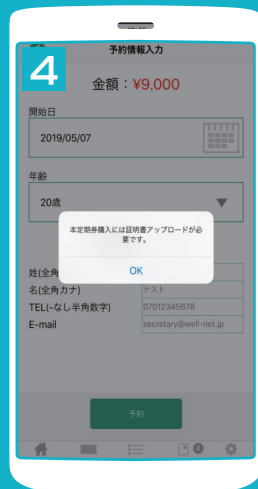

20,520円

バスもりとは？

アプリひとつで高速バスの検索から乗車までのすべてをサポートするスマートフォンアプリです。
全機能無料でご利用でき、いつでもどこでも購入可能です。

お支払い
クレジット・コンビニ・銀行ATM
ネットバンキングがご利用頂けます。

■払戻について
払戻はアプリ上で
お願い致します。

定期券のご購入・ご利用方法

定期券購入
をタップ

都道府県(福岡)、会社(昭和自動車株)、路線、系統、券種
利用期間、乗降停留所を選択

開始日と利用者
情報を入力

「証明書アップロードが
必要です」と表示

本人確認のための学生証
をカメラで撮影

(※注意)本人以外の学生証、学生証以外の画像使用の場合は、使用を停止する場合がございます。その際は返金致しませんのでご了承ください。

基本情報をすべて
入力したら
支払い方法を選択

(クレジット・コンビニ・銀行ATM・ネットバンキング)

九大線

九大線
(糸島)