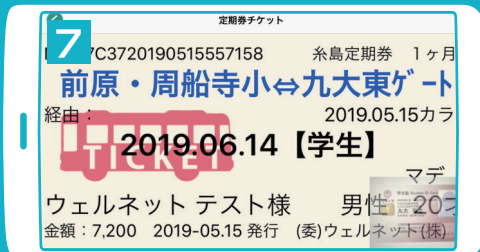

開始日と利用者
情報を入力

「証明書アップロードが
必要です」と表示

本人確認のための学生証
をカメラで撮影

(※注意)本人以外の学生証、学生証以外の画像使用の場合は、使用を停止する場合がございます。その際は返金致しませんのでご了承ください。

基本情報をすべて
入力したら
支払い方法を選択

(クレジット・コンビニ・銀行ATM・ネットバンキング)

九大線

九大線
(糸島)