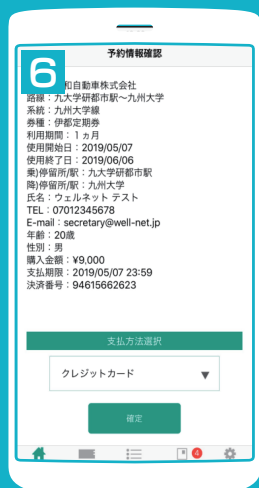

開始日と利用者
情報を入力

「証明書アップロードが
必要です」と表示

本人確認のための学生証
をカメラで撮影

(※注意)本人以外の学生証、学生証以外の画像使用の場合は、使用を停止する場合がございます。その際は返金致しませんのでご了承ください。

基本情報をすべて
入力したら
支払い方法を選択

(クレジット・コンビニ・銀行ATM・ネットバンキング)

九大線

九大線
(糸島)