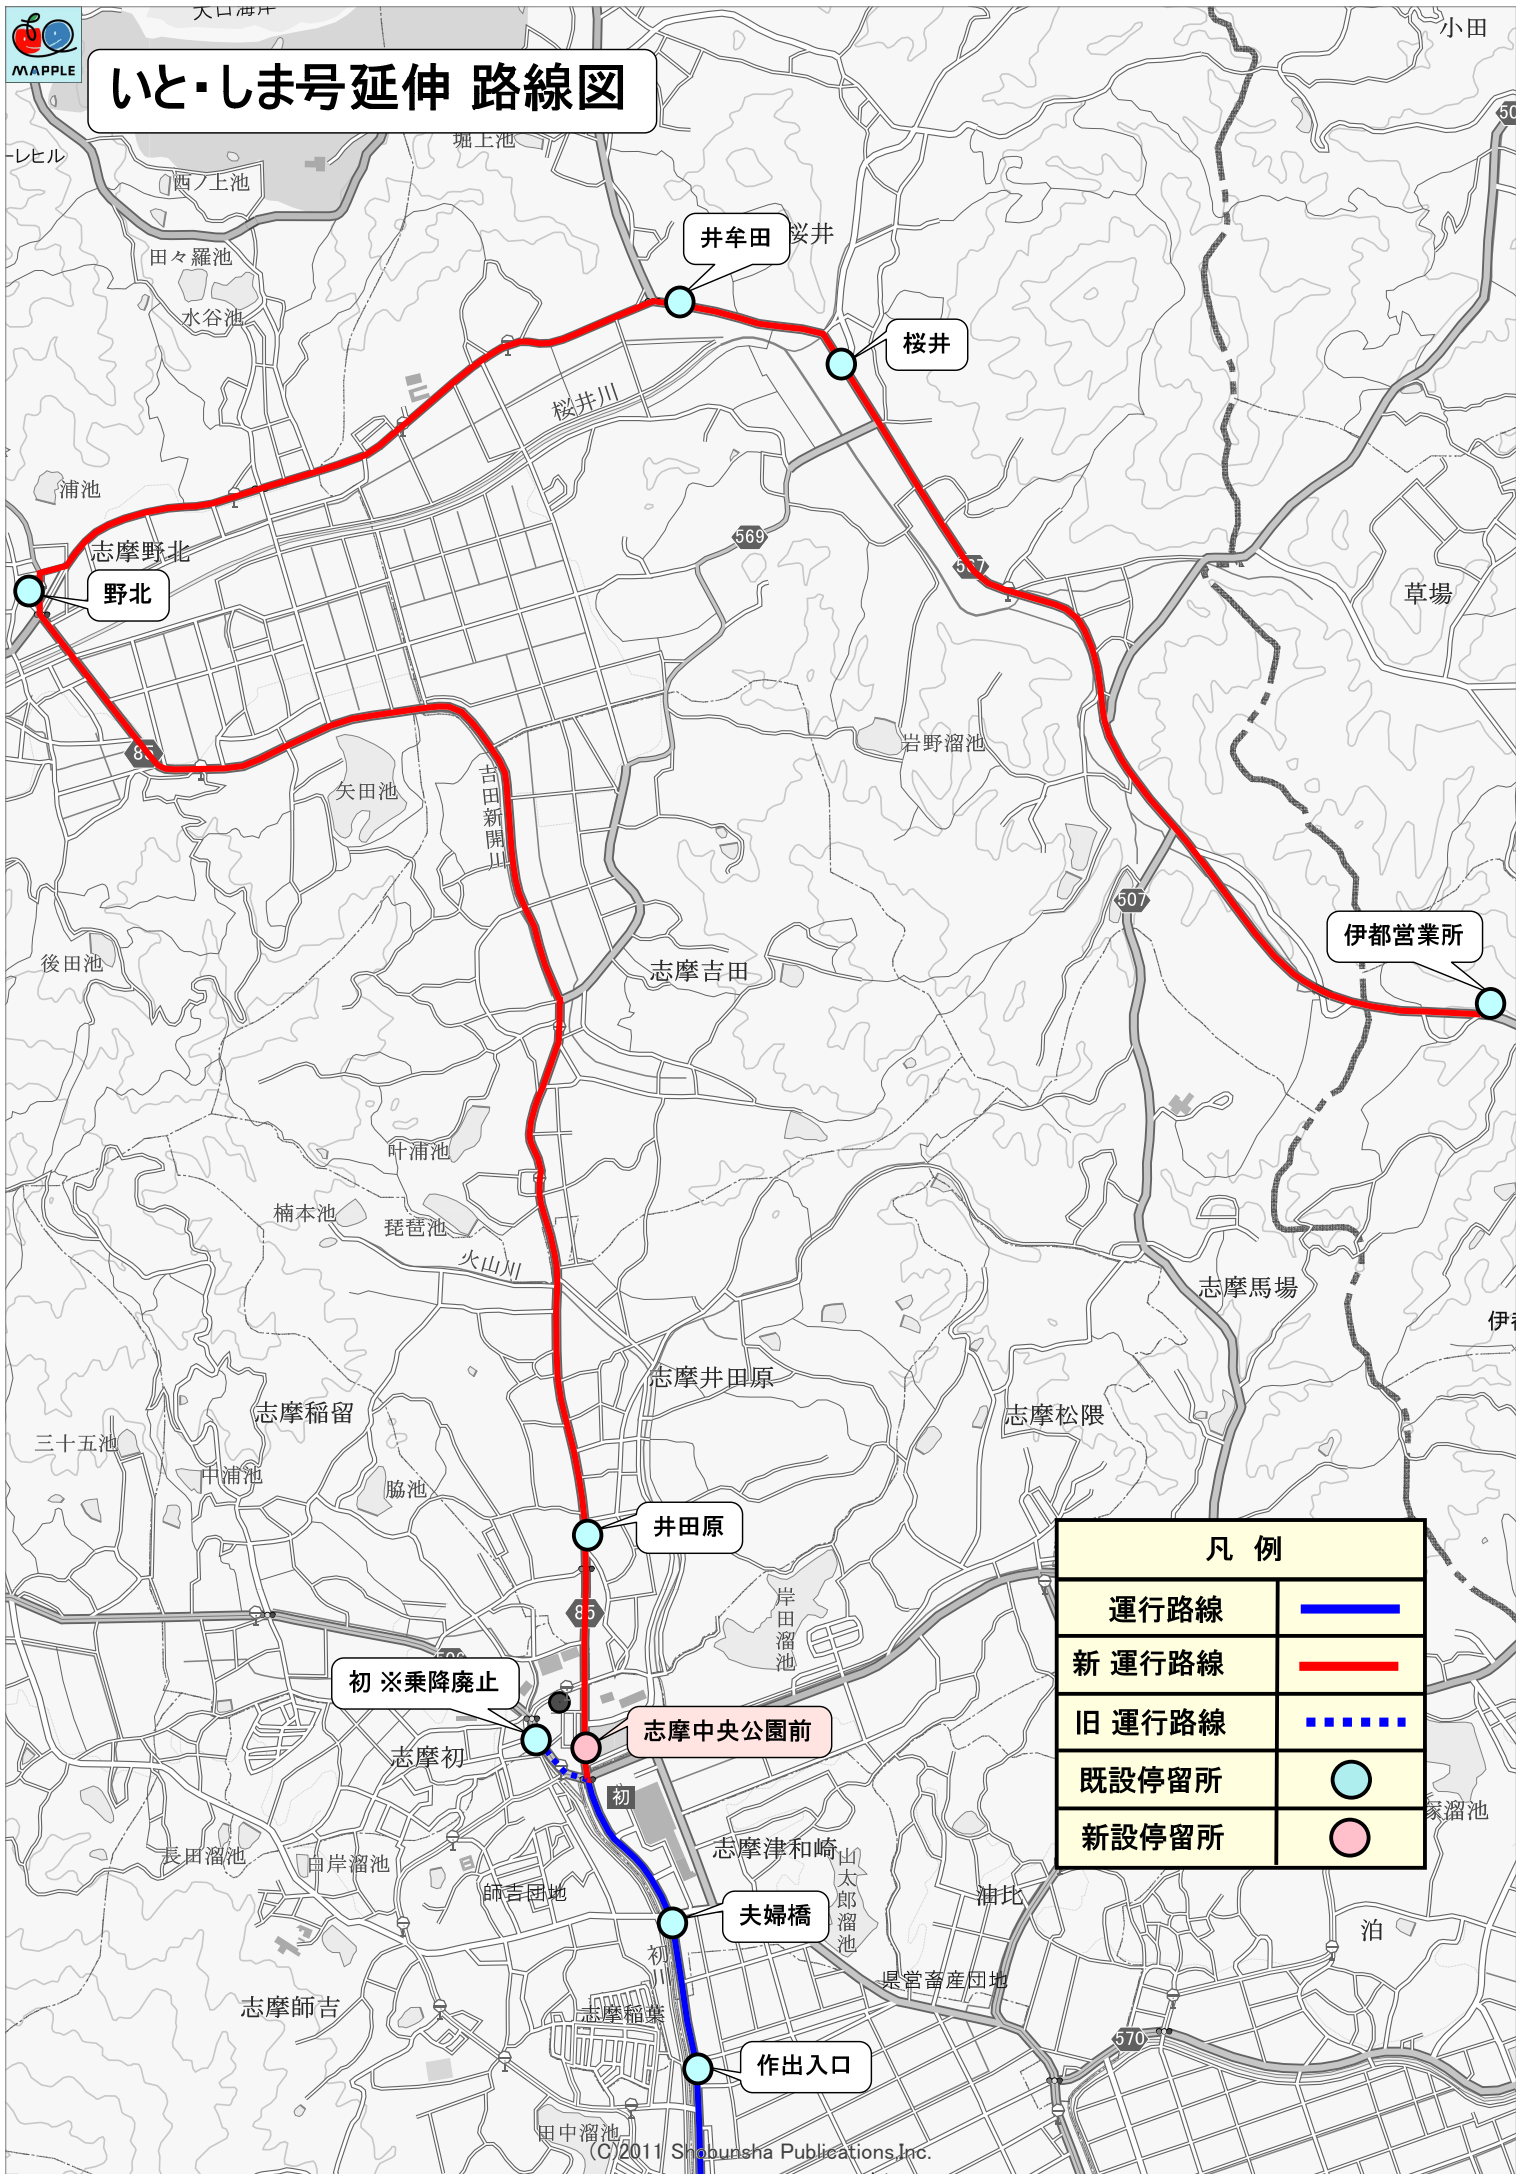

いと・しま号延伸 路線図

凡例	
運行路線	
新運行路線	
旧運行路線	
既設停留所	
新設停留所	