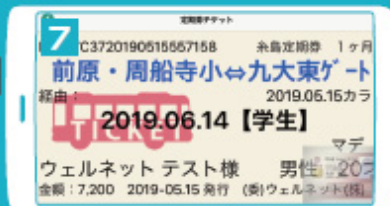

## 定期券のご購入・ご利用方法

定期券購入  
をタップ

都道府県(福岡)、会社(昭和  
自動車)、路線、系統、券種  
利用期間、乗降停留所を選択

開始日と利用者  
情報を入力

「証明書アップロードが  
必要です」と表示

本人確認のための学生証  
をカメラで撮影

※不正が発覚した場合は、運送約款に基づき、  
使用を中止致します。

基本情報をすべて  
入力したら  
支払い方法を選択

(クレジット・コンビニ・銀行ATM・ネットバンキング)

九大線

九大線  
(赤尾)

定期券チケットが発行される  
期間が切れたらチケットは  
自動的に消滅する

表示された  
定期券チケット  
を運転士へ提示