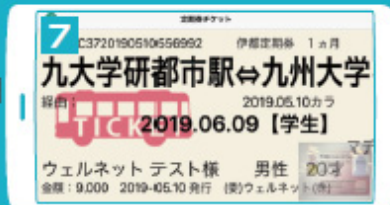

## 定期券のご購入・ご利用方法

定期券購入  
をタップ

都道府県(福岡)、会社(昭和  
自動車)、路線、系統、券種  
利用期間、乗降停留所を選択

開始日と利用者  
情報を入力

「証明書アップロードが  
必要です」と表示

本人確認のための学生証  
をカメラで撮影

※不正が発覚した場合は、運送約款に基づき、  
使用を中止致します。

基本情報をすべて  
入力したら  
支払い方法を選択

(クレジット・コンビニ・銀行ATM・ネットバンキング)

九大線

九大線  
(赤尾)

定期券チケットが発行される  
期間が切れたらチケットは  
自動的に消滅する

表示された  
定期券チケット  
を運転士へ提示