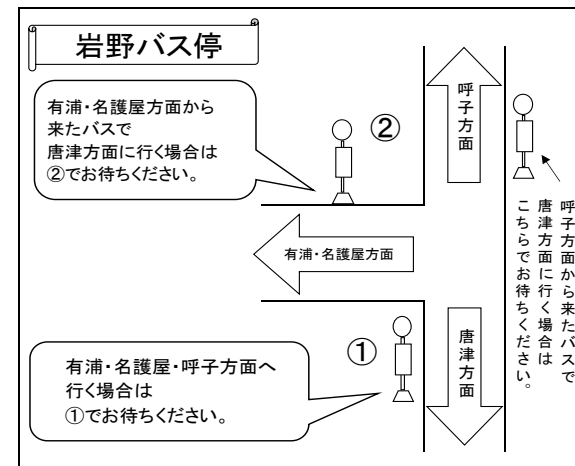

行先番号	41	41	41	41	41	41	41	41	41
唐津東中高前									
大手口(唐津バスセンター)	7:45	9:20	11:20	12:20	13:20	14:50	16:30	17:40	18:50
朝日町	7:47	9:22	11:22	12:22	13:22	14:52	16:32	17:42	18:52
西朝日町	7:48	9:23	11:23	12:23	13:23	14:53	16:33	17:43	18:53
ニタ子一丁目(さんて入口)	7:49	9:24	11:24	12:24	13:24	14:54	16:34	17:44	18:54
西唐津駅前	7:50	9:25	11:25	12:25	13:25	14:55	16:35	17:45	18:55
西唐津二丁目	7:51	9:26	11:26	12:26	13:26	14:56	16:36	17:46	18:56
妙見神社下	7:52	9:27	11:27	12:27	13:27	14:57	16:37	17:47	18:57
藤崎通り	7:53	9:28	11:28	12:28	13:28	14:58	16:38	17:48	18:58
中の瀬	7:54	9:29	11:29	12:29	13:29	14:59	16:39	17:49	18:59
八幡橋	7:55	9:30	11:30	12:30	13:30	15:00	16:40	17:50	19:00
浜町	7:56	9:31	11:31	12:31	13:31	15:01	16:41	17:51	19:01
唐房入口	7:57	9:32	11:32	12:32	13:32	15:02	16:42	17:52	19:02
浦	7:59	9:34	11:34	12:34	13:34	15:04	16:44	17:54	19:04
岩野①	8:02	9:37	11:37	12:37	13:37	15:07	16:47	17:57	19:07
加倉	8:04	9:39	11:39	12:39	13:39	15:09	16:49	17:59	19:09
枝去木上	8:05	9:40	11:40	12:40	13:40	15:10	16:50	18:00	19:10
枝去木	8:06	9:41	11:41	12:41	13:41	15:11	16:51	18:01	19:11
袖の木(玄海町)	8:10	9:45	11:45	12:45	13:45	15:15	16:55	18:05	19:15
有浦上	8:12	9:47	11:47	12:47	13:47	15:17	16:57	18:07	19:17
田淵医院前	8:13	9:48	11:48	12:48	13:48	15:18	16:58	18:08	19:18
玄海町役場前	8:14	9:49	11:49	12:49	13:49	15:19	16:59	18:09	19:19
新田(玄海町)	8:15	9:50	11:50	12:50	13:50	15:20	17:00	18:10	19:20
金の手	8:18	9:53	11:53	12:53	13:53	15:23	17:03	18:13	19:23
唐津青翔高校前	8:18	9:53	11:53	12:53	13:53	15:23	17:03	18:13	19:23
新田第2町営住宅前	8:19	9:54	11:54	12:54	13:54	15:24	17:04	18:14	19:24
牟形入口	8:20	9:55	11:55	12:55	13:55	15:25	17:05	18:15	19:25
牟形	8:21	9:56	11:56	12:56	13:56	15:26	17:06	18:16	19:26
牟形コミュニティセンター前	8:23	9:58	11:58	12:58	13:58	15:28	17:08	18:18	19:28
太田橋	8:24	9:59	11:59	12:59	13:59	15:29	17:09	18:19	19:29
寺浦	8:26	10:01	12:01	13:01	14:01	15:31	17:11	18:21	19:31
梅崎	8:28	10:03	12:03	13:03	14:03	15:33	17:13	18:23	19:33
古保志気	8:30	10:05	12:05	13:05	14:05	15:35	17:15	18:25	19:35
長畑	8:32	10:07	12:07	13:07	14:07	15:37	17:17	18:27	19:37
肥前中学校前	8:33	10:08	12:08	13:08	14:08	15:38	17:18	18:28	19:38
入野	8:35	10:10	12:10	13:10	14:10	15:40	17:20	18:30	19:40

《お問い合わせ》

唐津バスセンター TEL0955-73-7511

唐津営業所 TEL0955-74-1121

※お盆(8月13.14.15日)、年末(12月30.31日)、年始(1月1.2.3日)は日祝ダイヤで運行致します。

※交通混雑等により遅延する場合がございます。あらかじめご了承の程お願い致します。