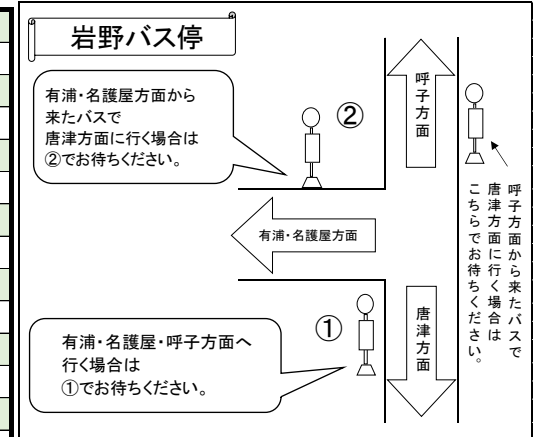

行先番号	41	46	41	41	41	41	41	41	41	41	41	41
入野	6:22	6:52	7:27	8:02	9:12	10:42	12:42	13:52	14:52	16:02	17:02	18:07
肥前中学校前	6:24	6:54	7:29	8:04	9:14	10:44	12:44	13:54	14:54	16:04	17:04	18:09
長畑	6:25	6:55	7:30	8:05	9:15	10:45	12:45	13:55	14:55	16:05	17:05	18:10
古保志気	6:27	6:57	7:32	8:07	9:17	10:47	12:47	13:57	14:57	16:07	17:07	18:12
梅崎	6:29	6:59	7:34	8:09	9:19	10:49	12:49	13:59	14:59	16:09	17:09	18:14
寺浦	6:31	7:01	7:36	8:11	9:21	10:51	12:51	14:01	15:01	16:11	17:11	18:16
太田橋	6:33	7:03	7:38	8:13	9:23	10:53	12:53	14:03	15:03	16:13	17:13	18:18
牟形コミュニティセンター前	6:34	7:04	7:39	8:14	9:24	10:54	12:54	14:04	15:04	16:14	17:14	18:19
牟形	6:36	7:06	7:41	8:16	9:26	10:56	12:56	14:06	15:06	16:16	17:16	18:21
牟形入口	6:37	7:07	7:42	8:17	9:27	10:57	12:57	14:07	15:07	16:17	17:17	18:22
新田第2町営住宅前	6:38	7:08	7:43	8:18	9:28	10:58	12:58	14:08	15:08	16:18	17:18	18:23
唐津青翔高校前	6:39	7:09	7:44	8:19	9:29	10:59	12:59	14:09	15:09	16:19	17:19	18:24
金の手	6:39	7:09	7:44	8:19	9:29	10:59	12:59	14:09	15:09	16:19	17:19	18:24
新田(玄海町)	6:42	7:12	7:47	8:22	9:32	11:02	13:02	14:12	15:12	16:22	17:22	18:27
玄海町役場前	6:43	7:13	7:48	8:23	9:33	11:03	13:03	14:13	15:13	16:23	17:23	18:28
田淵医院前	6:44	7:14	7:49	8:24	9:34	11:04	13:04	14:14	15:14	16:24	17:24	18:29
有浦上	6:45	7:15	7:50	8:25	9:35	11:05	13:05	14:15	15:15	16:25	17:25	18:30
袖の木(玄海町)	6:47	7:17	7:52	8:27	9:37	11:07	13:07	14:17	15:17	16:27	17:27	18:32
枝去木	6:51	7:21	7:56	8:31	9:41	11:11	13:11	14:21	15:21	16:31	17:31	18:36
枝去木上	6:52	7:22	7:57	8:32	9:42	11:12	13:12	14:22	15:22	16:32	17:32	18:37
加倉	6:53	7:23	7:58	8:33	9:43	11:13	13:13	14:23	15:23	16:33	17:33	18:38
岩野②	6:55	7:25	8:00	8:35	9:45	11:15	13:15	14:25	15:25	16:35	17:35	18:40
浦	6:58	7:28	8:03	8:38	9:48	11:18	13:18	14:28	15:28	16:38	17:38	18:43
唐房入口	7:00	7:30	8:05	8:40	9:50	11:20	13:20	14:30	15:30	16:40	17:40	18:45
浜町	7:01	7:31	8:06	8:41	9:51	11:21	13:21	14:31	15:31	16:41	17:41	18:46
八幡橋	7:02	7:32	8:07	8:42	9:52	11:22	13:22	14:32	15:32	16:42	17:42	18:47
中の瀬	7:03	7:33	8:08	8:43	9:53	11:23	13:23	14:33	15:33	16:43	17:43	18:48
藤崎通り	7:04	7:34	8:09	8:44	9:54	11:24	13:24	14:34	15:34	16:44	17:44	18:49
妙見神社下	7:05	7:35	8:10	8:45	9:55	11:25	13:25	14:35	15:35	16:45	17:45	18:50
西唐津二丁目	7:06	7:36	8:11	8:46	9:56	11:26	13:26	14:36	15:36	16:46	17:46	18:51
西唐津駅前	7:07	7:37	8:12	8:47	9:57	11:27	13:27	14:37	15:37	16:47	17:47	18:52
ニタ子一丁目(さんて入口)	7:08	7:38	8:13	8:48	9:58	11:28	13:28	14:38	15:38	16:48	17:48	18:53
西朝日町	7:09	7:39	8:14	8:49	9:59	11:29	13:29	14:39	15:39	16:49	17:49	18:54
朝日町	7:10	7:40	8:15	8:50	10:00	11:30	13:30	14:40	15:40	16:50	17:50	18:55
大手口	7:12	7:45	8:17	8:52	10:02	11:32	13:32	14:42	15:42	16:52	17:52	18:57
船宮		7:49										
唐津東中高前		7:56										

※お盆(8月13.14.15日)、年末(12月30.31日)、年始(1月1.2.3日)は日祝ダイヤで運行致します。
※交通混雑等により遅延する場合がございます。あらかじめご了承ください。

《お問い合わせ》
唐津バスセンター TEL0955-73-7511
唐津営業所 TEL0955-74-1121