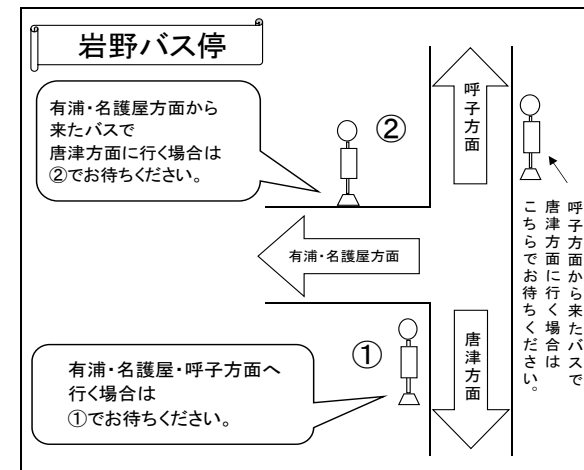

※お盆(8月13.14.15日)、年末(12月30.31日)、年始(1月1.2.3日)は日祝ダイヤで運行致します。
 ※交通混雑等により遅延する場合がございます。あらかじめご了承の程お願い致します。

≪お問い合わせ≫
 唐津バスセンター TEL0955-73-7511
 唐津営業所 TEL0955-74-1121